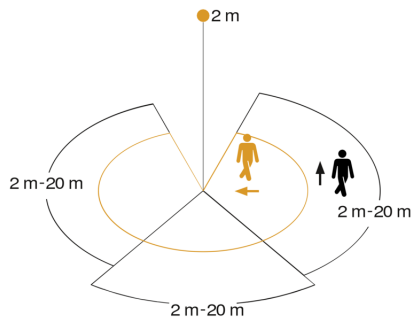

Bewegungsmelder

sensiQ S

EVO inox

EAN 4007841 034962

STEINEL®
PROFESSIONAL

Zubehör

EAN 4007841 007638	Fernbedienung RC9
EAN 4007841 608804	Eckwandhalter sensiQ S
EAN 4007841 608835	Eckwandhalter sensiQ S
EAN 4007841 009151	Fernbedienung Smart Remote
EAN 4007841 608828	Eckwandhalter sensiQ S

Sensorerfassungsbereich