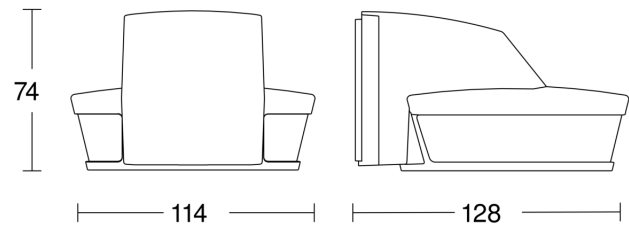

Maßzeichnung