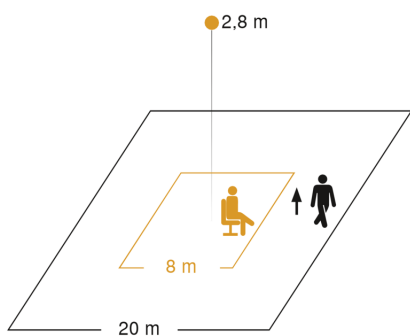

Technische Daten

Ausführung	Präsenzmelder
Abmessungen (L x B x H)	120 x 120 x 50 mm
Anzahl Dali-Teilnehmer	3
Sensortechnologie	Passiv Infrarot
Anwendung, Ort	Innenbereich
Anwendung, Ort, Raum	Großraumbüro, Hochregallager, Konferenzraum, Sporthalle, Klassenzimmer
Montageort	Decke
Montageart	Unterputz
Schaltzonen	4800 Schaltzonen
Elektronische Skalierbarkeit	Nein
Mechanische Skalierbarkeit	Ja
Montagehöhe	2,50 – 10,00 m
optimale Montagehöhe	2,8 m
Erfassungswinkel	360 °
Öffnungswinkel	160 °
Unterkriechschutz	Ja
segmentweise Ausblendung	Nein

Sensorerfassungsbereich

Mögliche Montagehöhe: 2,50 m – 10,00 m

Orange: Präsenz

Schwarz: tangential

Maßzeichnung