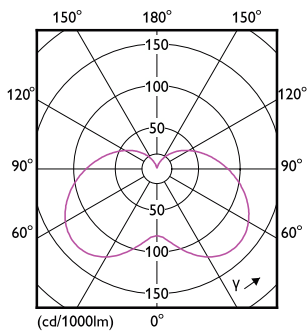

Photometrische Daten

Light Distribution Diagram - CorePro candle ND 7-60W E14 827 B38 FR