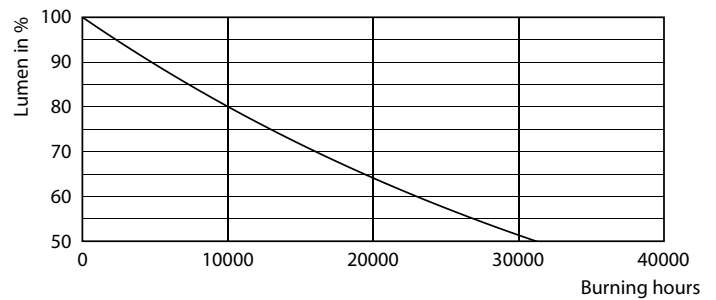

Lumen Maintenance Diagram - CorePro candle ND 7-60W E14 827 B38 FR