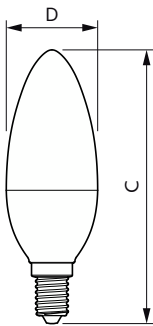

## Abmessungsskizzen

Product	D	C
CorePro candle ND 7-60W E14 827 B38 FR	38 mm	114 mm