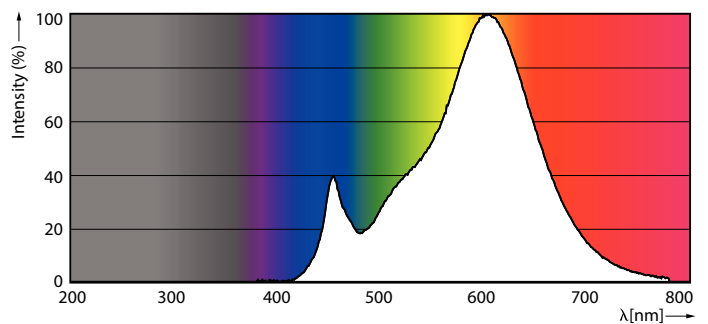

Spectral Power Distribution Colour - CorePro candle ND 7-60W E14 827 B38 FR