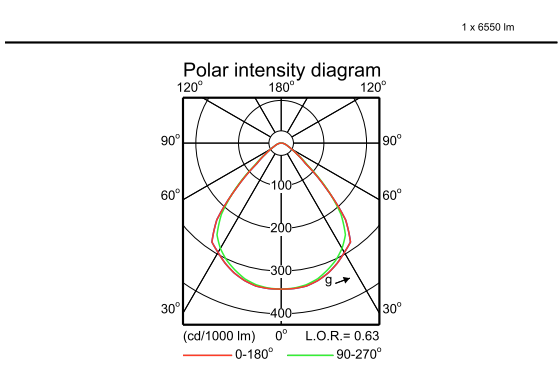

Abmessungsskizzen

Arano TCS640

Photometrische Daten

TCS640 1xTL5-80W HFP AC-MLO

TCS640 1xTL5-80W HFP AC-MLO

1 x 6550 lm

1 x 6550 lm

IFGU1\_TCS640 1xTL5-80W HFP AC-MLO.EPS