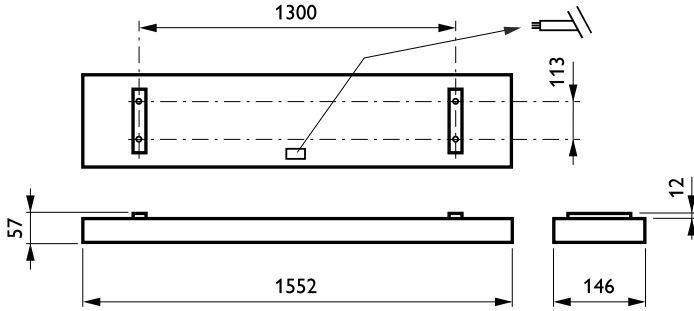

### Produkt Daten

Allgemeine Eigenschaften		Mechanische Kenndaten	
Anzahl Lichtquellen	1 [ 1 Lampe]	Füllplatte	nein [ -]
Lampenfamiliencode	TL5 [ TL5]	Farbe	Aluminium
Lampenleistung	80 W	Glühfadentest	650/5 [ Glühdrahttest 650°C, Dauer 5 s]
Farbe der Lichtquelle	840	Entflammbarkeitszeichen	F [ Für Montage auf normal entflammaren Oberflächen]
Kombipack	K	CE-Zeichen	ja
Betriebsgerät	HFP [ HF Performer]	ENEC-Zeichen	ENEC Zeichen
Optiktyp	nein [ -]	Product Family Code	TCS640
Typ optische Abdeckung/Linse	AC-MLO [ OLC-Microlinsenoptik aus PMMA]	Zulassungen und Anwendungseigenschaften	
Notfallbeleuchtung	nein [ -]	Schutzart (IP)	IP40 [ IP40]
Lichtregelung	Nein [ Nein]		
Elektrische Sicherung	Nein		
Kabel	No		
IEC-Schutzart	CLI (I)		

Produktdaten

Gesamt-Produktcode	871155975496300
Bestell-Produktname	TCS640 1x80W/840 HFP AC-MLO ALU
EAN/UPC - Produkt	8711559754963
Bestellcode	75496300
Anzahl pro Verpackung	1

Anzahl pro Umverpackung	1
Material-Nr. (12NC)	910501312003
Nettogewicht (Einzelteil)	4.200 kg

Abmessungsskizzen

Arano TCS640

Photometrische Daten

TCS640 1xTL5-80W HFP AC-MLO

TCS640 1xTL5-80W HFP AC-MLO

1 x 6550 lm

1 x 6550 lm

IFGU1\_TCS640 1xTL5-80W HFP AC-MLO.EPS