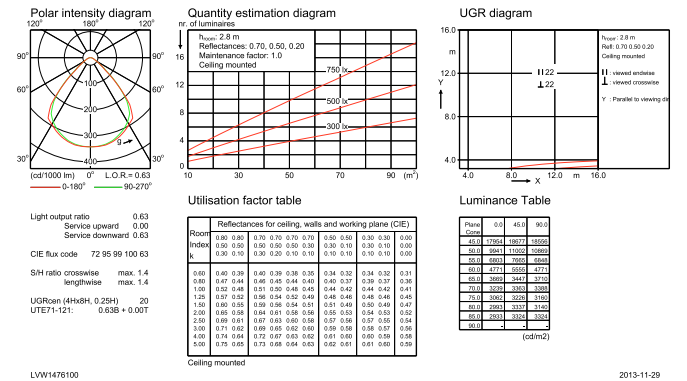

### Produkt Daten

Allgemeine Eigenschaften		Mechanische Kenndaten	
Anzahl Lichtquellen	1 [ 1 Lampe]	Füllplatte	nein [ -]
Lampenfamiliencode	TL5 [ TL5]	Farbe	Aluminium
Lampenleistung	80 W	Glühfadentest	650/5 [ Glühdrahttest 650°C, Dauer 5 s]
Farbe der Lichtquelle	840	Entflammbarkeitszeichen	F [ Für Montage auf normal entflammaren Oberflächen]
Kombipack	K	CE-Zeichen	ja
Betriebsgerät	HFP [ HF Performer]	ENEC-Zeichen	ENEC Zeichen
Optiktyp	nein [ -]	Product Family Code	TCS640
Typ optische Abdeckung/Linse	AC-MLO [ OLC-Microlinsenoptik aus PMMA]	Zulassungen und Anwendungseigenschaften	
Notfallbeleuchtung	nein [ -]	Schutzart (IP)	IP40 [ IP40]
Lichtregelung	Nein [ Nein]		
Elektrische Sicherung	Nein		
Kabel	No		
IEC-Schutzart	CLI (I)		

Abmessungsskizzen

Arano TCS640

Photometrische Daten

TCS640 1xTL5-80W HFP AC-MLO

TCS640 1xTL5-80W HFP AC-MLO

1 x 6550 lm

1 x 6550 lm

IFGU1\_TCS640 1xTL5-80W HFP AC-MLO.EPS