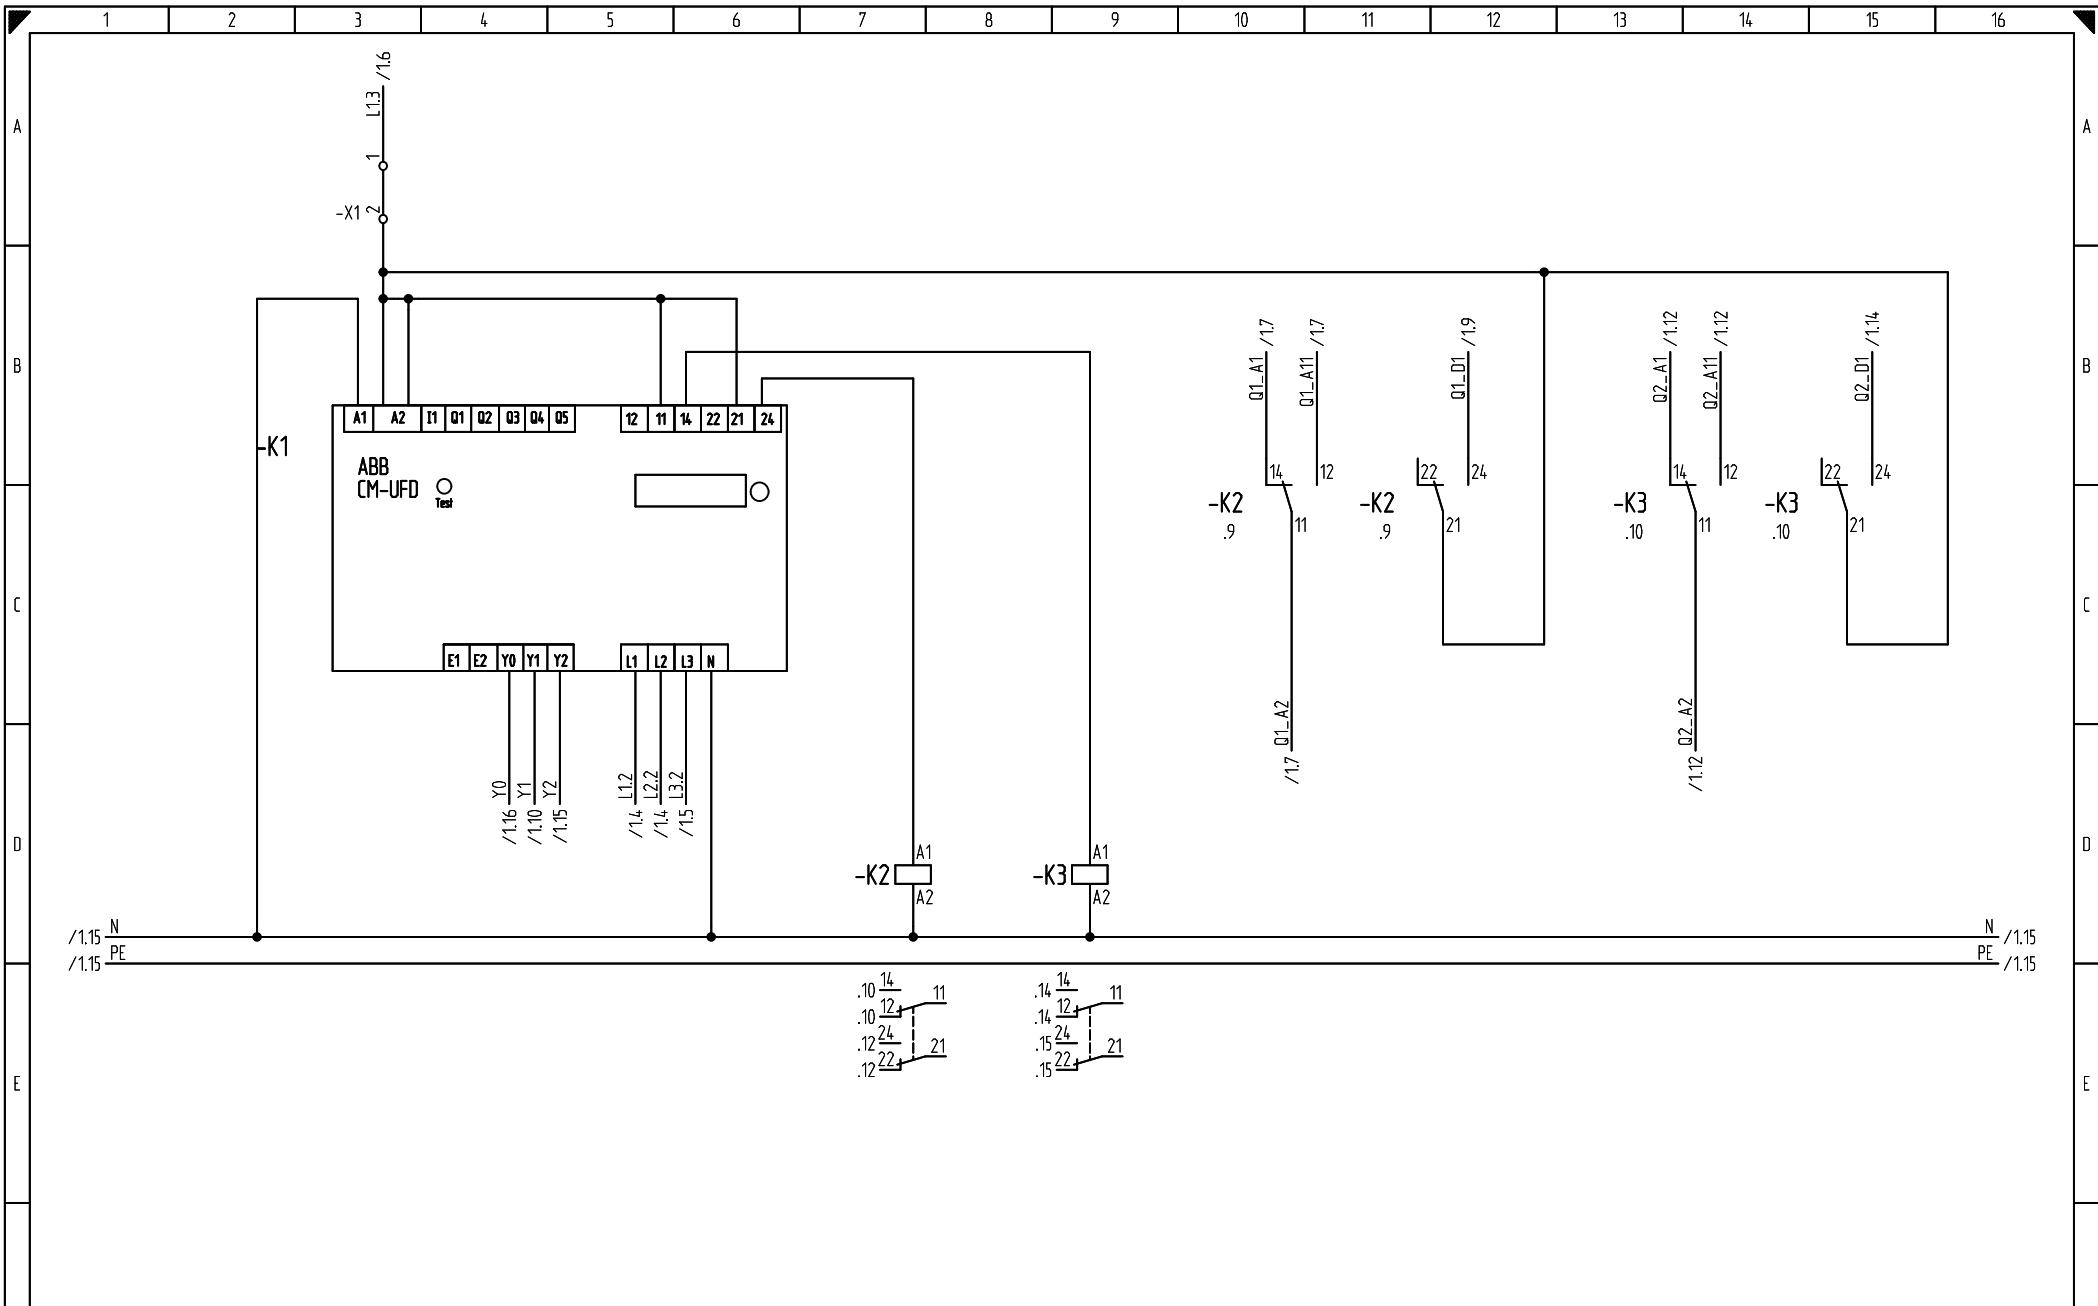

Netzeinspeisung

Schaltplan-NA-Schutz-160A-250A-Schalter 4polige-Variante

		Datum	14.03.2013	 Im Gewerbepark 1 58579 Schalksmühle Telefon: 0 23 55 / 892-155 Günther Spelsberg GmbH + Co. KG Telefax: 0 23 55 / 892-299				Projekt: GNA-Typen-Spelsberg			=
		Bearb.	ASm					Projekt Nr. : TVE-ASm-12			Blatt «X»
		Gepr.						Zeichnung Nr. : 20121892			van 2 Bl.
Zustand	Anderung	Datum	Name	Norm	Urspr.	4.04.2012	Ers. f.	Ers. d.	Schaltungsunterlagen		

		Datum 14.03.2013		Im Gewerbepark 1 58579 Schalksmühle Telefon: 0 23 55 / 892-155 Günther Spelsberg GmbH + Co. KG Telefax: 0 23 55 / 892-299		Projekt: GNA-Typen-Spelsberg				=	
		Bearb. ASm				Projekt Nr. : TVE-ASm-12				Blatt 2	
		Gepr.				Zeichnung Nr. : 20121892				von 2 Bl.	
Zustand	Änderung	Datum	Name	Norm	Urspr. 4.04.2012	Ers. f.	Ers. d.	Schaltungsunterlagen			