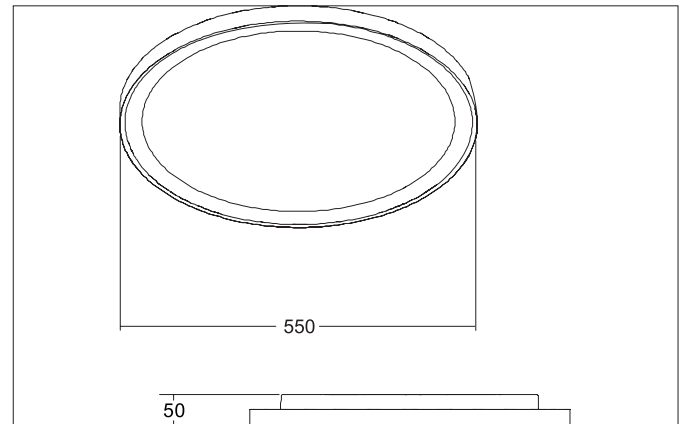

**SUNNY MAXI LED-Decken-Anbau-Downlight, Phasenabschnitt****dimmbar, 550 mm**

Artikel-Nr. 12214083

Licht.  
Für Generationen.**Ausschreibungstext**

LED-Decken-Anbau-Downlight, Phasenabschnitt dimmbar, 550 mm, Leuchtdurchmesser 550 mm, Höhe 50 mm Gewicht 3,303 kg, mit rotationssymmetrisch tief-breit-strahlender Lichtstärkeverteilung. Optimale Lichtverteilung durch eine opale Kunststoff- Abdeckung, Bemessungslichtstrom 4.400 lm, UGR < 25, Bemessungsleistung 1 x 50 W, Lichtfarbe warmweiß bis tageslichtweiß, ähnlichste Farbtemperatur (CCT) 3.000 - 6.000 K, allgemeiner Farbwiedergabeindex CRI > 80, Lebensdauer L70/B50 bei 25 °C: 50.000 h, Gehäusewerkstoff: Aluminium / Stahl / Polystyrol, Farbe: schwarz, zulässige Umgebungstemperatur (ta): -20 °C - +25 °C, Schutzklasse (EN 61140): I, Schutzart (DIN EN 60529): IP20, Stoßfestigkeitsgrad nach IEC62262: IK04. Mit elektronischem Betriebsgerät, Phasenabschnitt dimmbar.

**Produktvorteile**

- Standard-Indirektanteil in weiß, als Zubehör einzeln nachrüstbar in amber, blau und rot lieferbar.
- Einfache Installation durch Bajonett-Montage und Fangseil.
- Leuchte schraubenlos einfach abnehmbar durch separaten Montageteller.
- Drei Größen: 330 mm, 440 mm oder 550 mm.
- Drei bauseitig einstellbare Lichtfarben: 3.000 K, 4.000 K und 6.000 K.
- Als zusätzliche Funktion: Lichtfarbe schalterseitig einstellbar via Bottom-Switch-Funktion.
- Auch als Pendelvariante erhältlich (Zubehör: Pendelset 1.500 mm).
- Serienmäßig dimmbar über Phasenabschnitt oder DALI (Größe: 440 mm und 550mm).