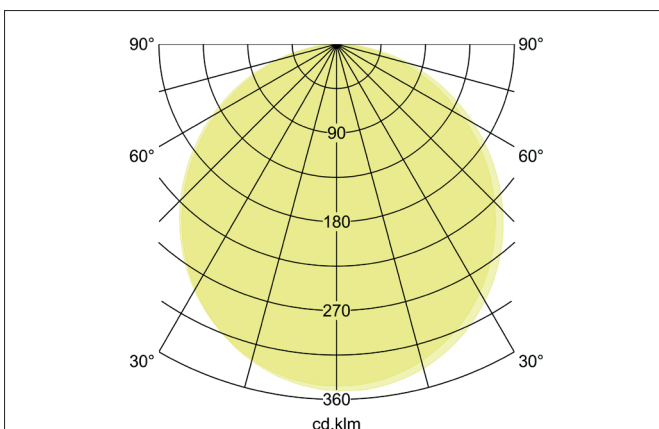

**SUNNY MAXI LED-Decken-Anbau-Downlight, Phasenabschnitt****dimmbar, 550 mm**

Artikel-Nr. 12214083

Licht.  
Für Generationen.**Ausschreibungstext**

LED-Decken-Anbau-Downlight, Phasenabschnitt dimmbar, 550 mm, Leuchtdurchmesser 550 mm, Höhe 50 mm Gewicht 3,303 kg, mit rotationssymmetrisch tief-breit-strahlender Lichtstärkeverteilung. Optimale Lichtverteilung durch eine opale Kunststoff- Abdeckung, Bemessungslichtstrom 4.400 lm, UGR < 25, Bemessungsleistung 1 x 50 W, Lichtfarbe warmweiß bis tageslichtweiß, ähnlichste Farbtemperatur (CCT) 3.000 - 6.000 K, allgemeiner Farbwiedergabeindex CRI > 80, Lebensdauer L70/B50 bei 25 °C: 50.000 h, Gehäusewerkstoff: Aluminium / Stahl / Polystyrol, Farbe: schwarz, zulässige Umgebungstemperatur (ta): -20 °C - +25 °C, Schutzklasse (EN 61140): I, Schutzart (DIN EN 60529): IP20, Stoßfestigkeitsgrad nach IEC62262: IK04. Mit elektronischem Betriebsgerät, Phasenabschnitt dimmbar.

**SUNNY MAXI LED-Decken-Anbau-Downlight, Phasenabschnitt****dimmbar, 550 mm**

Artikel-Nr. 12214083

Licht.  
Für Generationen.

Artikeldaten	
Artikel-Nr.	12214083
GTIN	4251433957959
Serienname	SUNNY MAXI
Kurzbeschreibung	LED-Decken-Anbau-Downlight, Phasenabschnitt dimmbar, 550 mm
Material	Aluminium / Stahl / Polystyrol
Farbe	schwarz
Ausführung der Oberfläche	matt
Form	rund
Außendurchmesser	550 mm
Aufbauhöhe	50 mm
Lieferumfang	inkl. Konverter zum Anschluss an 230 V-Netzspannung, dimmbar und inkl. einstellbarer Farbtemperatur auf 3.000 K, 4.000 K oder 6.000 K (Umschaltung am Gehäuse oder über wandseitig eingebauten Schalter via Bottom-Switch-Funktion). Optionales Zubehör: Farbringsatz für den Indirektanteil in den Farben rot, blau und amber, sowie ein Pendelsatz 1.500 mm.
Nettogewicht	3,303 kg