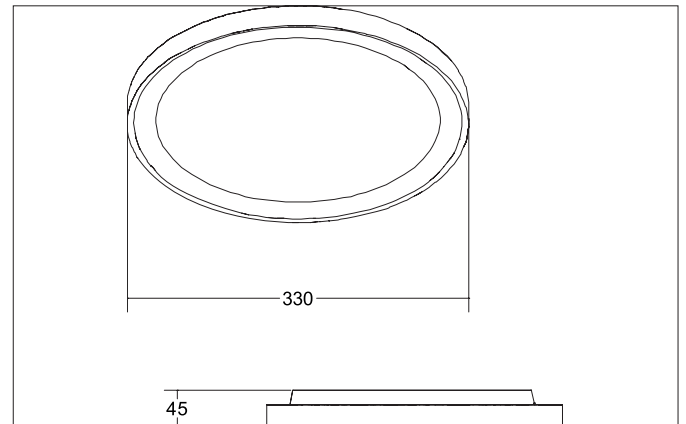

SUNNY MINI LED-Decken-Anbau-Downlight, Phasenabschnitt dimmbar, 330 mm

Artikel-Nr. 12208083

Licht.
Für Generationen.**Ausschreibungstext**

LED-Decken-Anbau-Downlight, Phasenabschnitt dimmbar, 330 mm, Leuchtdurchmesser 330 mm, Höhe 45 mm, Gewicht 1,420 kg, mit rotationssymmetrisch tief-breit-strahlender Lichtstärkeverteilung. Optimale Lichtverteilung durch eine opale Kunststoff-Abdeckung, Bemessungslichtstrom 2.700 lm, UGR < 26, Bemessungsleistung 1 x 30 W, Lichtfarbe warmweiß bis tageslichtweiß, ähnlichste Farbtemperatur (CCT) 3.000 - 6.000 K, allgemeiner Farbwiedergabeindex CRI > 80, Lebensdauer L70/B50 bei 25 °C: 50.000 h, Gehäusewerkstoff: Aluminium / Stahl / Polystyrol, Farbe: schwarz, zulässige Umgebungstemperatur (ta): -20 °C - +25 °C, Schutzklasse (EN 61140): I, Schutzart (DIN EN 60529): IP20, Stoßfestigkeitsgrad nach IEC62262: IK04. Mit elektronischem Betriebsgerät, Phasenabschnitt dimmbar.

SUNNY MINI LED-Decken-Anbau-Downlight, Phasenabschnitt dimmbar, 330 mm

Artikel-Nr. 12208083

Licht.
Für Generationen.

Artikeldaten	
Artikel-Nr.	12208083
GTIN	4251433953777
Serienname	SUNNY MINI
Kurzbeschreibung	LED-Decken-Anbau-Downlight, Phasenabschnitt dimmbar, 330 mm
Material	Aluminium / Stahl / Polystyrol
Farbe	schwarz
Ausführung der Oberfläche	matt
Form	rund
Außendurchmesser	330 mm
Aufbauhöhe	45 mm
Lieferumfang	inkl. Konverter zum Anschluss an 230 V-Netzspannung, dimmbar und inkl. einstellbarer Farbtemperatur auf 3.000 K, 4.000 K oder 6.000 K (Umschaltung am Gehäuse oder über wandseitig eingebauten Schalter via Bottom-Switch-Funktion). Optionales Zubehör: Farbringsatz für den Indirektanteil in den Farben rot, blau und amber, sowie ein Pendelsatz 1.500 mm.
Nettogewicht	1,420 kg