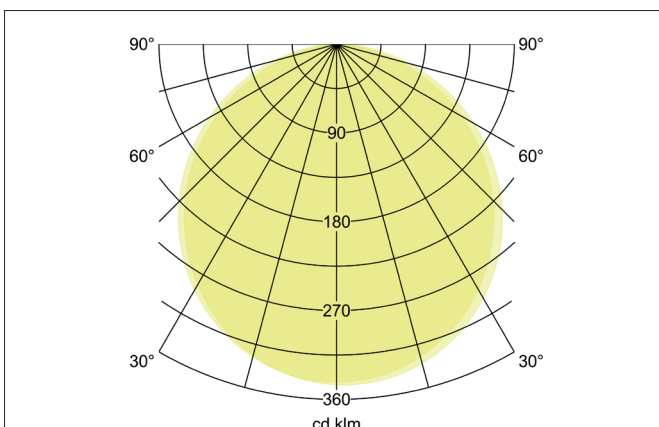

SUNNY MINI LED-Decken-Anbau-Downlight, Phasenabschnitt dimmbar, 330 mm

Artikel-Nr. 12208083

Licht.
Für Generationen.**Ausschreibungstext**

LED-Decken-Anbau-Downlight, Phasenabschnitt dimmbar, 330 mm, Leuchtdurchmesser 330 mm, Höhe 45 mm, Gewicht 1,420 kg, mit rotationssymmetrisch tief-breit-strahlender Lichtstärkeverteilung. Optimale Lichtverteilung durch eine opale Kunststoff-Abdeckung, Bemessungslichtstrom 2.700 lm, UGR < 26, Bemessungsleistung 1 x 30 W, Lichtfarbe warmweiß bis tageslichtweiß, ähnlichste Farbtemperatur (CCT) 3.000 - 6.000 K, allgemeiner Farbwiedergabeindex CRI > 80, Lebensdauer L70/B50 bei 25 °C: 50.000 h, Gehäusewerkstoff: Aluminium / Stahl / Polystyrol, Farbe: schwarz, zulässige Umgebungstemperatur (ta): -20 °C - +25 °C, Schutzklasse (EN 61140): I, Schutzart (DIN EN 60529): IP20, Stoßfestigkeitsgrad nach IEC62262: IK04. Mit elektronischem Betriebsgerät, Phasenabschnitt dimmbar.

SUNNY MINI LED-Decken-Anbau-Downlight, Phasenabschnitt dimmbar, 330 mm

Artikel-Nr. 12208083

Licht.
Für Generationen.

Artikeldaten	
Artikel-Nr.	12208083
GTIN	4251433953777
Serienname	SUNNY MINI
Kurzbeschreibung	LED-Decken-Anbau-Downlight, Phasenabschnitt dimmbar, 330 mm
Material	Aluminium / Stahl / Polystyrol
Farbe	schwarz
Ausführung der Oberfläche	matt
Form	rund
Außendurchmesser	330 mm
Aufbauhöhe	45 mm
Lieferumfang	inkl. Konverter zum Anschluss an 230 V-Netzspannung, dimmbar und inkl. einstellbarer Farbtemperatur auf 3.000 K, 4.000 K oder 6.000 K (Umschaltung am Gehäuse oder über wandseitig eingebauten Schalter via Bottom-Switch-Funktion). Optionales Zubehör: Farbringsatz für den Indirektanteil in den Farben rot, blau und amber, sowie ein Pendelsatz 1.500 mm.
Nettogewicht	1,420 kg