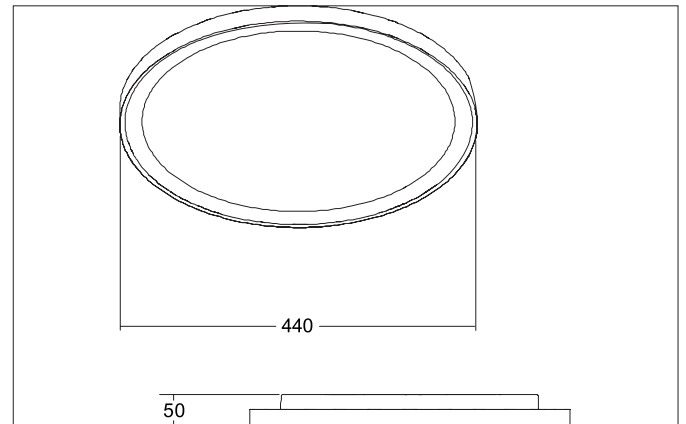

SUNNY MIDI LED-Decken-Anbau-Downlight, Phasenabschnitt dimmbar, 440 mm

Artikel-Nr. 12209073

Licht.
Für Generationen.**Ausschreibungstext**

LED-Decken-Anbau-Downlight, Phasenabschnitt dimmbar, 440 mm, Leuchtdurchmesser 440 mm, Höhe 50 mm, Gewicht 2,342 kg, mit rotationssymmetrisch tief-breit-strahlender Lichtstärkeverteilung. Optimale Lichtverteilung durch eine opale Kunststoff-Abdeckung, Bemessungslichtstrom 3.750 lm, UGR < 25, Bemessungsleistung 1 x 40 W, Lichtfarbe warmweiß bis tageslichtweiß, ähnlichste Farbtemperatur (CCT) 3.000 - 6.000 K, allgemeiner Farbwiedergabeindex CRI > 80, Lebensdauer L70/B50 bei 25 °C: 50.000 h, Gehäusewerkstoff: Aluminium / Stahl / Polystyrol, Farbe: weiß, zulässige Umgebungstemperatur (ta): -20 °C - +25 °C, Schutzklasse (EN 61140): I, Schutzart (DIN EN 60529): IP20, Stoßfestigkeitsgrad nach IEC62262: IK04. Mit elektronischem Betriebsgerät, Phasenabschnitt dimmbar.

Produktvorteile

- Standard-Indirektanteil in weiß, als Zubehör einzeln nachrüstbar in amber, blau und rot lieferbar.
- Einfache Installation durch Bajonett-Montage und Fangseil.
- Leuchte schraubenlos einfach abnehmbar durch separaten Montageteller.
- Drei Größen: 330 mm, 440 mm oder 550 mm.
- Drei bauseitig einstellbare Lichtfarben: 3.000 K, 4.000 K und 6.000 K.
- Als zusätzliche Funktion: Lichtfarbe schalterseitig einstellbar via Bottom-Switch-Funktion.
- Auch als Pendelvariante erhältlich (Zubehör: Pendelset 1.500 mm).
- Serienmäßig dimmbar über Phasenabschnitt oder DALI (Größe: 440 mm und 550mm).