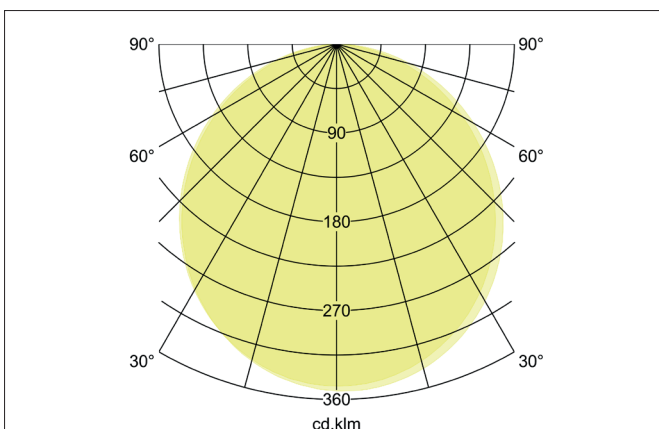

SUNNY MIDI LED-Decken-Anbau-Downlight, Phasenabschnitt dimmbar, 440 mm

Artikel-Nr. 12209073

Licht.
Für Generationen.**Ausschreibungstext**

LED-Decken-Anbau-Downlight, Phasenabschnitt dimmbar, 440 mm, Leuchtdurchmesser 440 mm, Höhe 50 mm, Gewicht 2,342 kg, mit rotationssymmetrisch tief-breit-strahlender Lichtstärkeverteilung. Optimale Lichtverteilung durch eine opale Kunststoff-Abdeckung, Bemessungslichtstrom 3.750 lm, UGR < 25, Bemessungsleistung 1 x 40 W, Lichtfarbe warmweiß bis tageslichtweiß, ähnlichste Farbtemperatur (CCT) 3.000 - 6.000 K, allgemeiner Farbwiedergabeindex CRI > 80, Lebensdauer L70/B50 bei 25 °C: 50.000 h, Gehäusewerkstoff: Aluminium / Stahl / Polystyrol, Farbe: weiß, zulässige Umgebungstemperatur (ta): -20 °C - +25 °C, Schutzklasse (EN 61140): I, Schutzart (DIN EN 60529): IP20, Stoßfestigkeitsgrad nach IEC62262: IK04. Mit elektronischem Betriebsgerät, Phasenabschnitt dimmbar.

Produktvorteile

- Standard-Indirektanteil in weiß, als Zubehör einzeln nachrüstbar in amber, blau und rot lieferbar.
- Einfache Installation durch Bajonett-Montage und Fangseil.
- Leuchte schraubenlos einfach abnehmbar durch separaten Montageteller.
- Drei Größen: 330 mm, 440 mm oder 550 mm.
- Drei bauseitig einstellbare Lichtfarben: 3.000 K, 4.000 K und 6.000 K.
- Als zusätzliche Funktion: Lichtfarbe schalterseitig einstellbar via Bottom-Switch-Funktion.
- Auch als Pendelvariante erhältlich (Zubehör: Pendelset 1.500 mm).
- Serienmäßig dimmbar über Phasenabschnitt oder DALI (Größe: 440 mm und 550mm).

Lichttechnik	
Farbtemperatur	3.000 K / 4.000 K / 6.000 K
Lichtfarbe	weiß
Farbtemperatur 1	3.000 K
Farbtemperatur 2	4.000 K
Farbtemperatur 3	6.000 K
Lichtaustritt	direkt/indirekt
Lichtstrom	3.750 lm
Lichtstrom 1	3.750 lm
Systemeffizienz	94 lm/W
Farbwiedergabe	CRI > 80
Reflektor	ohne
Abstrahlwinkel	110°
Blendungsbewertung	UGR < 25
Lichtverteilung	symmetrisch
Farbtemperatur einstellbar	Stufen