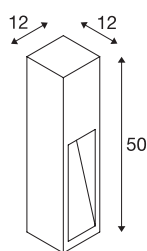

## RUSTY® SLOT 50

Outdoor Standleuchte, TC-DSE, IP44, stahl gerostet, L/B/H 12/12/50 cm, max. 11W

Die indirekt abstrahlenden Standleuchten der RUSTY SLOT Serie überzeugen durch Ihre außergewöhnliche Rostoptik. Diese wird durch eine spezielle chemische Behandlung des verwendeten FeCSi-Stahles erreicht. Dadurch wird die Leuchte zum Unikat und zur absoluten Besonderheit in jeder Installation. Durch Schutzart IP44 ist sie für den Außenbereich geeignet. Optional ist ein Erdspeiß sowie eine Verbindungsbox zum sicheren, elektrischem Anschluss im quadratischen Leuchtschaft verfügbar. Der Anschluss der zwei verfügbaren Versionen erfolgt jeweils an 230V Netzspannung.

## TECHNISCHE DATEN

Art. Nr.	229410
Fassung	E27
Anzahl Fassungen	1
IP Code	IP 44
Montage	Aufbau
Montagedetails	Boden
Primäre Nennspannung	220-240V ~50/60Hz
Schutzklasse	II
Wattage	11 W
Farbe	rost
Lichtstärkeverteilung	asymmetrisch
Lichtaustritt	direkt
Länge	12 cm
Breite	12 cm
Höhe	50 cm
Nettogewicht	12.37 kg
Bruttogewicht	12.816 kg
BIG WHITE Seite	641

## Zubehör

231230	ERDSPIESS , für GRAFIT, RUSTY SLOT, LOGS Standleuchte, Stahl verzinkt, Länge 48cm
228730	VERBINDUNGSBOX , IP68, 3-polig