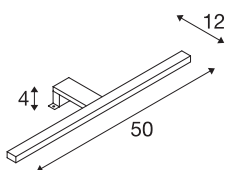

DORISA 50

Spiegelleuchte, LED, 4000K, lang, chrom, IP44

Die DORISA Spiegelleuchte ist mit moderner LED-Technik ausgestattet. Der schmale, längliche Kopf der Leuchte wird über einen Ausleger an Spiegel oder Schrank montiert. Hier liegt der Klemmbereich zwischen 3 und 6mm. Das ermöglicht eine individuelle Ausleuchtung Ihres Badezimmers. Dank verbauter LEDs ist eine schonende Beleuchtung mit kaum messbarer Wärmeabstrahlung möglich. Sie erhalten die Leuchte in zwei Gehäusefarben. Durch den LED Konstantstromtreiber erfolgt der elektrische Anschluss direkt an eine 230V Netzspannung. Diese Leuchte enthält eingebaute LED-Lampen.

TECHNISCHE DATEN

Art. Nr.	1000780
IP Code	IP 44
Montage	Aufbau
Primäre Nennspannung	200-240V ~50Hz
Sekundär Strom / Spannung	340 mA
Schutzklasse	II
Wattage	6.6 W
Stroboskop-Effekt (SVM)	0.06
Lumen	370 lm
Lichtfarbtemperatur	4000 Kelvin
Abstrahlwinkel	110 °
Farbe	chrom
CRI	80
LXXBXX Daten	L70B50
Lebensdauer	30000 h
Risikogruppe	0
Länge	50 cm
Breite	12 cm
Höhe	4 cm
Nettogewicht	0.376 kg
Bruttogewicht	0.5 kg
BIG WHITE Seite	339