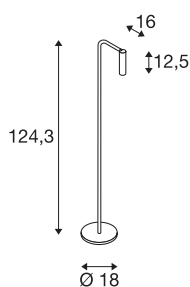

KARPO FL

LED Indoor Stehleuchte, weiß, 3000K

Die Leuchten Serie KARPO ist in den Farben weiß und schwarz erhältlich. Sie verfügt über einen Spot in Zylinderform, der sich über ein Gelenk individuell ausrichten lassen. Der Schwenk- und Drehbereich ermöglichen, dass der Raum optimal ausgeleuchtet werden kann. Die integrierten Premium-LEDs sorgen für eine hohe Energieeffizienz. Des Weiteren besitzt die Leuchte einen hohen Farbwiedergabindex von 90. Die Leuchten erlauben einen direkten Anschluss an eine 230V Netzspannung.

TECHNISCHE DATEN

Art. Nr.	1001462
IP Code	IP 20
Montage	Mobil
Dimmbar	Ja
Technologie der Dimmung	Schalter dimmbar
Primäre Nennspannung	200-240V ~50/60Hz
Sekundär Strom / Spannung	500 mA
Schutzklasse	II
Wattage	6.2 W
minimale Umgebungstemperatur	-20 °C
maximale Umgebungstemperatur	35 °C
Höhe Einschaltstrom	10 A
Temperatur am Glas (Lichtaustritt)	60 °C
Stroboskop-Effekt (SVM)	0
Lumen	430 lm
Lichtfarbtemperatur	3000 Kelvin
Abstrahlwinkel	40 °
Farbe	weiß
CRI	90
LXXBXX Daten	L70B50
Lebensdauer	30000 h
Risikogruppe	1

Lichtquelle

916523	
--------	---

Breite	18 cm
Höhe	124.3 cm
Tiefe	16 cm
Nettogewicht	2.439 kg
Bruttogewicht	3.888 kg
BIG WHITE Seite	452