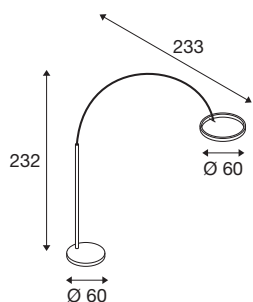

## ONE BOW FL

**Stehleuchte schwarz 20W 1200/1200lm 2700/3000K CRI90 140°**

Perfekt für schicke Wohnräume, die Hotellerie, Gastronomie und kleinere Shops: Mit ihrem rundum gelungenen Design ist die ONE BOW FL Bogenleuchte überall ein Highlight. Der kreisrunde Leuchtenkopf strahlt sein 1200 / 1200 Lumen starkes und dimmbares Licht nach oben und unten ab. Via CCT-Switch ist die Farbtemperatur flexibel einstellbar (2700/3000K). Durch den CRI über 90 werden Farben natürlich dargestellt, während der Abstrahlwinkel von 140 Grad die Umgebung gleichmäßig erhellt. Und mit 50000 Stunden ist auch die LED Lebensdauer äußerst großzügig bemessen.

## TECHNISCHE DATEN

Art. Nr.	1006352
Anzahl unterschiedliche Lichtauslässe	2
Dreh- oder Schwenkbar	rotary bar and tiltable
Montage	Mobil
Dimmbar	Ja
Technologie der Dimmung	Schalter dimmbar
Primäre Nennspannung	220-240V ~50/60Hz
Sekundär Strom / Spannung	24 V
Schutzklasse	II
Wattage	22 W
minimale Umgebungstemperatur	-20 °C
maximale Umgebungstemperatur	45 °C
Betriebswirkungsgrad (LOR)	0,4
Bemessungs-Bereitschaftsleistung	0.4 W
Höhe Einschaltstrom	25 A
Dauer Einschaltstrom	300 µs
Stroboskop-Effekt (SVM)	0
Lumen	1200/1200 lm
Lichtfarbtemperatur	2700/3000 Kelvin
Abstrahlwinkel	140 °
Farbe	schwarz
CRI	90

## Lichtquelle

1319288		<b>UGR <math>\leq</math></b>	22
		<b>LXXBXX Daten</b>	L80B50
		<b>Lebensdauer</b>	50000 h
		<b>Risikogruppe</b>	1
		<b>Breite</b>	60 cm
		<b>Höhe</b>	232 cm
		<b>Tiefe</b>	233 cm
		<b>Nettogewicht</b>	20.5 kg
		<b>Bruttogewicht</b>	21.935 kg
		<b>BIG WHITE Seite</b>	197