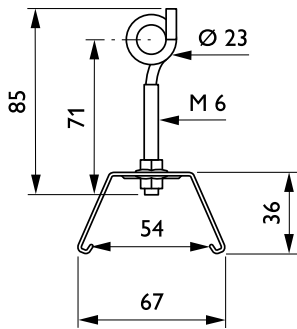

### Produkt Daten

Allgemeine Eigenschaften	
Material	Stahl
Abhängezubehör	CB [ Kettenabhängiger.]
Mechanisches Zubehör	nein [-]
Aubau Verpackung	(5PCS) [ Verpackungseinheit 5 Stück.]
Zubehörfarbe	WH
Product Family Code	LL120Z [ CoreLine Trunking Acc.]

Elektrische Kenndaten	
Elektrisches Zubehör	Nein [ Nein]
Eingangsspannung	220 bis 240 V

Mechanische Kenndaten	
Abmessungen (Höhe x Breite x Tiefe)	NaN x NaN x NaN mm (NaN x NaN x NaN in)

Produktdaten	
Gesamt-Produktcode	871829188161299
Bestell-Produktname	LL120Z CB WH (5PCS)
EAN/UPC - Produkt	8718291881612
Bestellcode	88161299
Anzahl pro Verpackung	1
Anzahl pro Umverpackung	6
Material-Nr. (12NC)	910925255042
Nettogewicht (Einzelteil)	0,195 kg

### Abmessungsskizzen

CoreLine Trunking acc. LL120Z