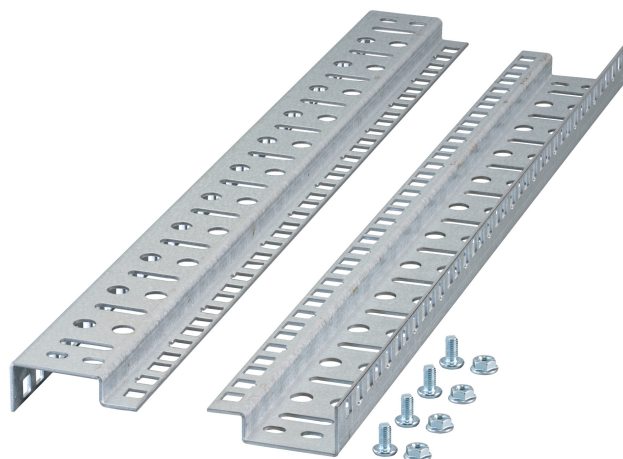

DATENBLATT

19" Profilschienen 15HE für Wandgehäuse 1-tlg./2-tlg., Set 2 Stück

Beschreibung

Zum Einsatz als rückseitige 19" Ebene in Wandgehäusen 1-teilig/2-teilig (Art.-Nr. 6917xxVGR.x/VTS.x und 6916xxVGR.x/VTS.x)

Material Stahl, verzinkt

Lieferung als 2er Set inkl. Montagematerial

Allgemeine Daten

Ausführung	482,6 mm (19 Zoll)
Montageart	Schraubbefestigung
Ausführung der Oberfläche	verzinkt

General data

Werkstoff	Stahl
Stufenlose Befestigung	Nein
Schrankserie	Wandgehäuse 1/2-teilig

Verfügbare Varianten

ArtNr.	Bezeichnung	Anzahl der Höheneinheiten (HE)	Länge
691776.04	19" Profilschienen 4HE für Wandgehäuse 1-tlg./2-tlg., Set 2 Stück	4 HE	197,4 mm
691776.06	19" Profilschienen 6HE für Wandgehäuse 1-tlg./2-tlg., Set 2 Stück	6 HE	286,4 mm
691776.09	19" Profilschienen 9HE für Wandgehäuse 1-tlg./2-tlg., Set 2 Stück	9 HE	419,4 mm
691776.12	19" Profilschienen 12HE für Wandgehäuse 1-tlg./2-tlg., Set 2 Stück	12 HE	552,4 mm

Dieses Datenblatt wurde maschinell am 24-02-2025 erzeugt. Technische Änderungen vorbehalten.

DATENBLATT

19" Profilschienen 15HE für Wandgehäuse 1-tlg./2-tlg., Set 2 Stück

691776.15	19" Profilschienen 15HE für Wandgehäuse 1-tlg./2-tlg., Set 2 Stück	15 HE	685,4 mm
691776.18	19" Profilschienen 18HE für Wandgehäuse 1-tlg./2-tlg., Set 2 Stück	18 HE	818,4 mm
691776.21	19" Profilschienen 21HE für Wandgehäuse 1-tlg./2-tlg., Set 2 Stück	21 HE	951,4 mm
691776.24	19" Profilschienen 24HE für Wandgehäuse 1-tlg./2-tlg., Set 2 Stück	24 HE	1084,4 mm