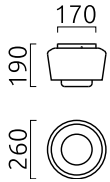

CANIO

Typ	Deckenleuchte
Artikel Nr.	15/1735.07/5240
GTIN (EAN)	4022671103633

Beschreibung

CANIO, Deckenleuchte, mattweiß, sonstige, direkt, IP30

Material und Maße

Farbe	mattweiß
Werkstoff	Stahl + Glas grau
Maße	D 260 mm x H 190 mm
Gewicht	2,34 kg