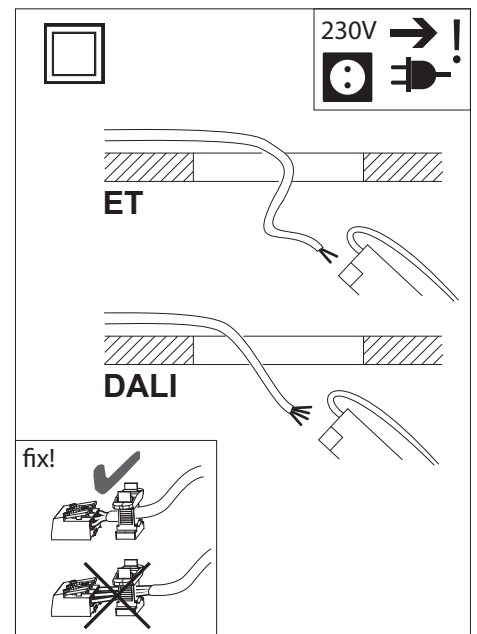

INSTRUCTION

DOMA

DES 195 LED

3694 03... ..

DESS 195 LED

3694 13... ..

REGIOLUX

Regiolux GmbH
 Hellinger Str. 3
 D-97486 Königsberg/Bay.
 T 09525 89-0
<http://www.regiolux.de>
info@regiolux.de

↓ IP20
 ↑ DES - IP20
 DESS - IP54

Art-Nr.: 532240 - 12/17