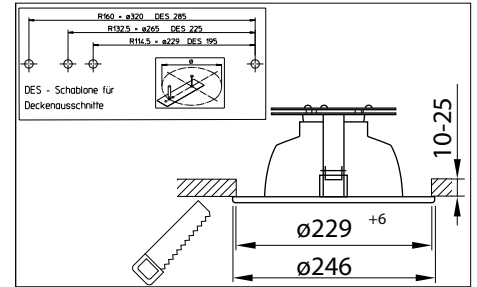

INSTRUCTION

DOMA

DES 195 LED

3694 03... ..

DESS 195 LED

3694 13... ..

REGIOLUX

Regiolux GmbH
 Hellinger Str. 3
 D-97486 Königsberg/Bay.
 T 09525 89-0
<http://www.regiolux.de>
info@regiolux.de

↓ IP20
 ↑ DES - IP20
 DESS - IP54

Art-Nr.: 532240 - 12/17