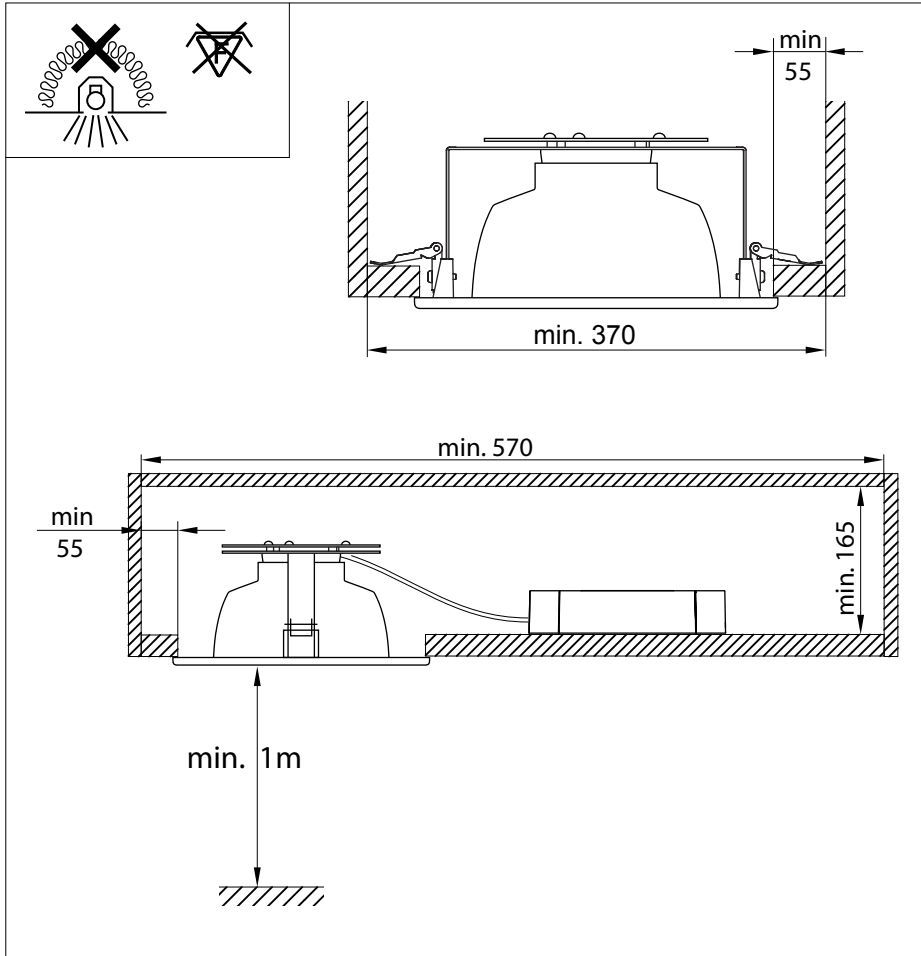

INSTRUCTION

DOMA

DES 195 LED

3694 03... ..

DESS 195 LED

3694 13... ..

REGIOLUX

Regiolux GmbH
 Hellinger Str. 3
 D-97486 Königsberg/Bay.
 T 09525 89-0
<http://www.regiolux.de>
info@regiolux.de

↓ IP20
 ↑ DES - IP20
 DESS - IP54

Art-Nr.: 532240 - 12/17