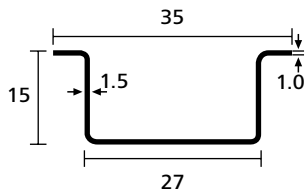

## Technisches Datenblatt

Artikelnummer:  
181-47091

DELTA-3A

<b>Produktgruppe</b>	Tragschienen
<b>Produktfamilie</b>	DELTA Tragschienen
<b>Material</b>	Stahl (ST)
<b>Farbe</b>	Bandverzinkt, Metall (BV)
<b>Ausführung</b>	Tragschiene DIN EN 60715
<b>Breite (W)</b>	35 mm
<b>Höhe (H)</b>	15 mm
<b>Inhalt per</b>	m
<b>Länge (L)</b>	2 m
<b>Inhalt</b>	20 m