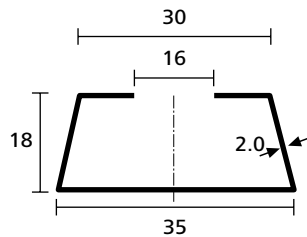

Technisches Datenblatt

Artikelnummer:
181-47131

DELTA-6

Produktgruppe	Tragschienen
Produktfamilie	DELTA Tragschienen
Material	Stahl (ST)
Farbe	Bandverzinkt, Metall (BV)
Ausführung	Tragschiene DIN EN 60715
Breite (W)	35 mm
Höhe (H)	18 mm
Inhalt per	m
Länge (L)	2 m
Inhalt	20 m