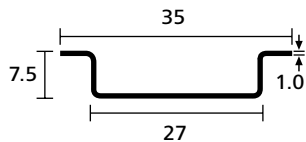

Technisches Datenblatt

Artikelnummer:
181-47250

DELTA-3

Produktgruppe	Tragschienen
Produktfamilie	DELTA Tragschienen
Material	Stahl (ST)
Farbe	Weiß Chromatiert (WC)
Ausführung	Tragschiene DIN EN 60715
Breite (W)	35 mm
Höhe (H)	7,5 mm
Inhalt per	m
Länge (L)	2 m
Inhalt	40 m