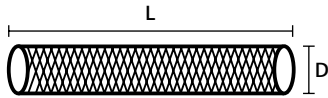

Technisches Datenblatt

Artikelnummer:
170-00060

HEGPX06

Produktgruppe	Standard-Geflechtschlauch, hohe Aufweirrate
Produktfamilie	Helagaine HEGPX
Material	Polyester (PET)
Farbe	Schwarz (BK)
Anwendungsbereich	Innenanwendungen
Betriebstemperatur	-50 °C bis +150 °C
Bündel Ø max.	9 mm
Bündel Ø min.	3 mm
Inhalt	200 m
Inhalt per	m
Schmelzpunkt	+250 °C
UL File Nummer	E197993
Verarbeitung	Ablängen ohne Ausfransen mit dem Heißschneidegerät HSG0, siehe Seite
Zulassungen/Normen	EN 45545-2