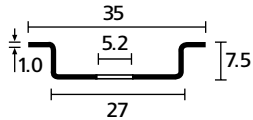

## Technisches Datenblatt

Artikelnummer:  
181-47061

DELTA-3F

<b>Produktgruppe</b>	Tragschienen
<b>Produktfamilie</b>	DELTA Tragschienen
<b>Material</b>	Stahl (ST)
<b>Farbe</b>	Bandverzinkt, Metall (BV)
<b>Ausführung</b>	Tragschiene DIN EN 60715
<b>Breite (W)</b>	35 mm
<b>Höhe (H)</b>	7,5 mm
<b>Inhalt per</b>	m
<b>Länge (L)</b>	2 m
<b>Lochlänge (HS)</b>	18
<b>Inhalt</b>	40 m