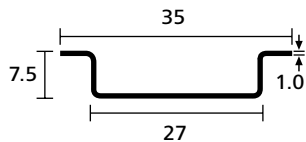

Technisches Datenblatt

Artikelnummer:
181-47051

DELTA-3

Produktgruppe	Tragschienen
Produktfamilie	DELTA Tragschienen
Material	Stahl (ST)
Farbe	Bandverzinkt, Metall (BV)
Ausführung	Tragschiene DIN EN 60715
Breite (W)	35 mm
Höhe (H)	7,5 mm
Inhalt per	m
Länge (L)	2 m
Inhalt	40 m