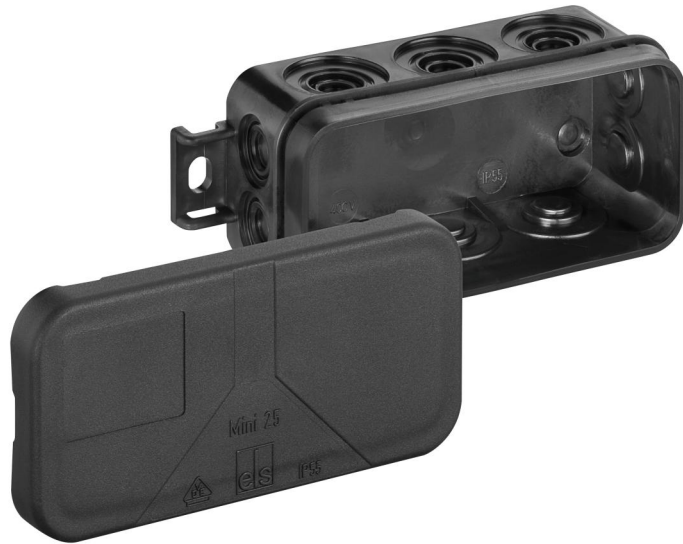

Abzweigdose

Mini 25-L/sw

Mini 25-L/sw

Abzweigdose

Artikelnummer: 31010801

Maße: 89 x 43 x 38 mm

Abzweigdose, mit Schutzart IP55, Nennquerschnitt 2,5 mm², Ui=400 V AC, zertifiziert durch VDE (DIN EN 60670-1/-22 (VDE 0606-1/-22)), selbstdichtende Einführungsmembranen, Dichtbereich 8,2 - 12,5 mm, (2 rückseitig, 10 seitlich), außenliegende Befestigungsstellen, für Standardinstallationen im Innenbereich

schwarz, ohne Klemmen