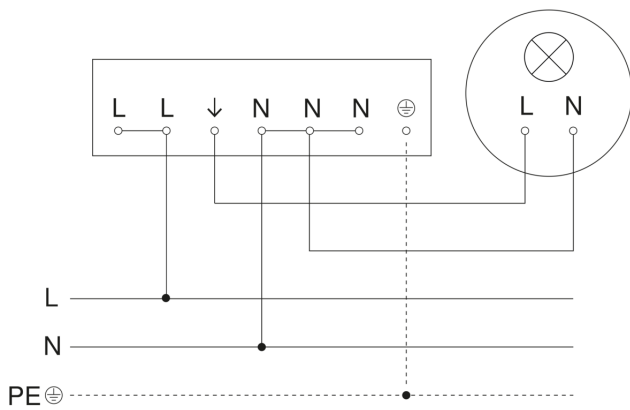

Bewegungsmelder - Professional Line

HF 3360

COM1 - Aufputz eckig
EAN 4007841 011734
Art.-Nr. 011734

HF 3360

COM1 - Aufputz eckig
EAN 4007841 011734
Art.-Nr. 011734

Schaltplan Master

Schaltplan Master-Slave Vernetzung