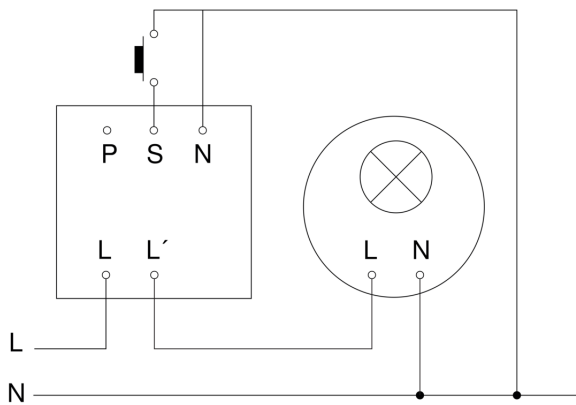

Präsenzmelder - Professional Line

IR Quattro SLIM XS 4m

COM1 - eckig

EAN 4007841 032951

Art.-Nr. 032951

IR Quattro SLIM XS 4m

COM1 - eckig
EAN 4007841 032951
Art.-Nr. 032951

Schaltplan Master

Schaltplan Master-Master Vernetzung

IR Quattro SLIM XS 4m

COM1 - eckig

EAN 4007841 032951

Art.-Nr. 032951

Schaltplan Master-Slave Vernetzung