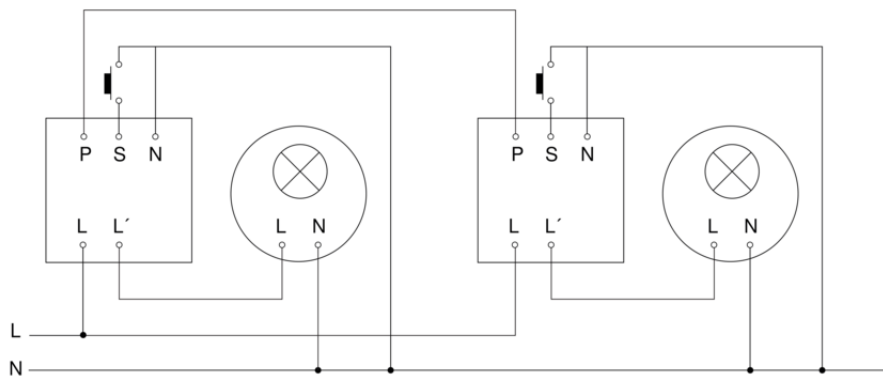

Präsenzmelder - Professional Line

IR Quattro SLIM XS 4m

COM1 - eckig

EAN 4007841 032951

Art.-Nr. 032951

IR Quattro SLIM XS 4m

COM1 - eckig
EAN 4007841 032951
Art.-Nr. 032951

Schaltplan Master

Schaltplan Master-Master Vernetzung

IR Quattro SLIM XS 4m

COM1 - eckig

EAN 4007841 032951

Art.-Nr. 032951

Schaltplan Master-Slave Vernetzung