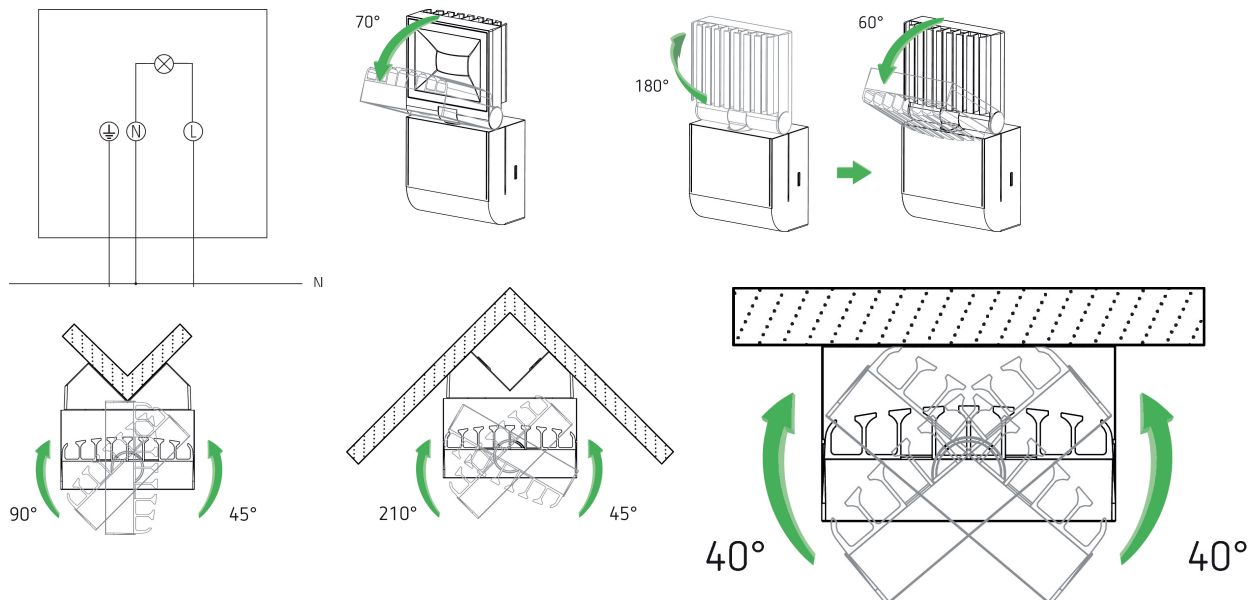

theLeda S10 WH

Artikel-Nr.: 1020921

theben

LED-Leuchten
LED-Leuchten mit Bewegungsmelder

Technische Daten

| theLeda S10 WH | |
|----------------------------|---------------------|
| Betriebsspannung | 230 V AC |
| Frequenz | 50 - 60 Hz |
| Stand-by Leistung | ~0,4 W |
| Farbe | Weiß |
| Montageart | Wandmontage, Außen |
| Leistung LED (Lichtstrom) | 840 lm |
| Farbtemperatur | 4000 K, neutralweiß |
| Einstellbereich Helligkeit | 5 lx - 200 lx |
| Erfassungswinkel | 180° |

| theLeda S10 WH | |
|---------------------|---------------------------------|
| Montagehöhe | 1,8 - 2,5 m |
| Nachlaufzeit Licht | 2 s - 30 min |
| Erfassungsbereich | Halbrund, Halbrund |
| Umgebungstemperatur | -20°C ... 45°C |
| Schutzklasse | I |
| Schutzart | IP 55 |
| Vorgänger | 1020971, LUXA 102-140 LED 8W WH |

07.03.2024
Seite 1 von 3

Anschlussbilder

Erfassungsbereich für die Planung bei einer Temperatur von 21 °C

| Montagehöhe (A) | Quer gehend (t) | Frontal gehend (R) |
|-----------------|-----------------|--------------------|
| 2,5 m | 10 m | 3,5 m |

theLeda S10 WH

Artikel-Nr.: 1020921

theben

Maßbilder

Zubehör

Eckwinkel 10 WH

Artikel-Nr.: 9070969

Abstandsrahmen 10 WH