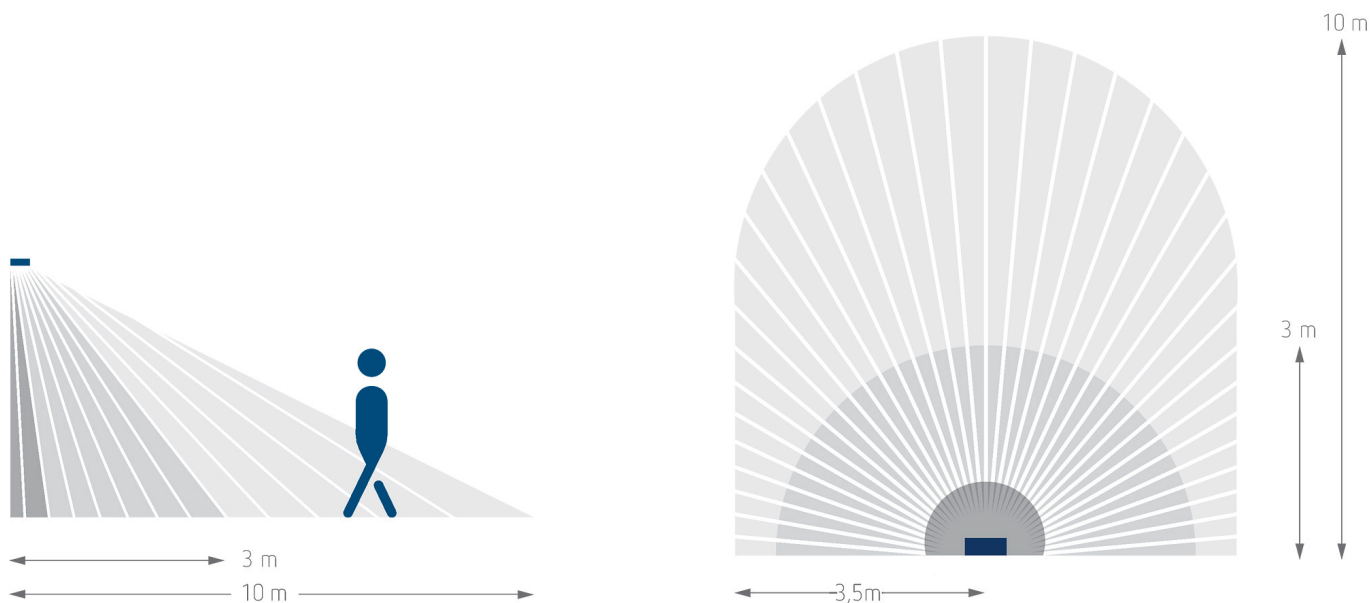

theLeda S10 WH

Artikel-Nr.: 1020921

theben

LED-Leuchten
LED-Leuchten mit Bewegungsmelder

Technische Daten

| theLeda S10 WH | |
|----------------------------|---------------------|
| Betriebsspannung | 230 V AC |
| Frequenz | 50 - 60 Hz |
| Stand-by Leistung | ~0,4 W |
| Farbe | Weiß |
| Montageart | Wandmontage, Außen |
| Leistung LED (Lichtstrom) | 840 lm |
| Farbtemperatur | 4000 K, neutralweiß |
| Einstellbereich Helligkeit | 5 lx - 200 lx |
| Erfassungswinkel | 180° |

| theLeda S10 WH | |
|---------------------|---------------------------------|
| Montagehöhe | 1,8 - 2,5 m |
| Nachlaufzeit Licht | 2 s - 30 min |
| Erfassungsbereich | Halbrund, Halbrund |
| Umgebungstemperatur | -20°C ... 45°C |
| Schutzklasse | I |
| Schutzart | IP 55 |
| Vorgänger | 1020971, LUXA 102-140 LED 8W WH |

07.03.2024
Seite 1 von 3

Anschlussbilder

Erfassungsbereich für die Planung bei einer Temperatur von 21 °C

| Montagehöhe (A) | Quer gehend (t) | Frontal gehend (R) |
|-----------------|-----------------|--------------------|
| 2,5 m | 10 m | 3,5 m |