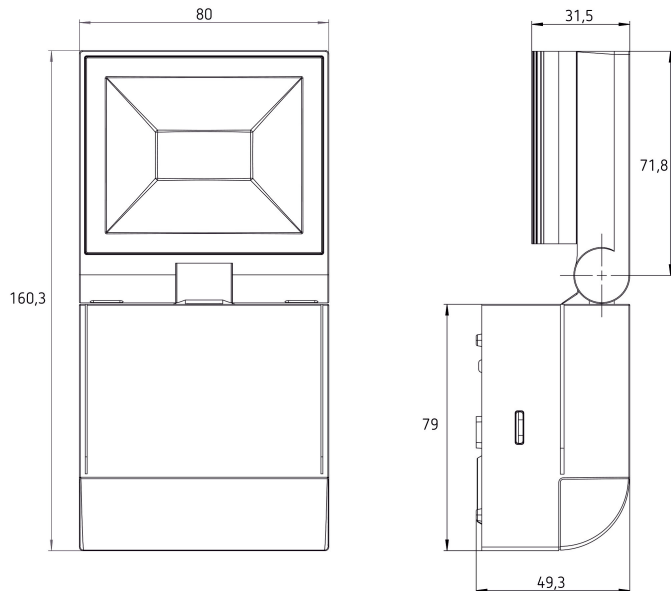

| theLeda S10 WH | |
|---------------------|---------------------------------|
| Montagehöhe | 1,8 - 2,5 m |
| Nachlaufzeit Licht | 2 s - 30 min |
| Erfassungsbereich | Halbrund, Halbrund |
| Umgebungstemperatur | -20°C ... 45°C |
| Schutzklasse | I |
| Schutzart | IP 55 |
| Vorgänger | 1020971, LUXA 102-140 LED 8W WH |

07.03.2024
Seite 1 von 3

Anschlussbilder

Erfassungsbereich für die Planung bei einer Temperatur von 21 °C

| Montagehöhe (A) | Quer gehend (t) | Frontal gehend (R) |
|-----------------|-----------------|--------------------|
| 2,5 m | 10 m | 3,5 m |

theLeda S10 WH

Artikel-Nr.: 1020921

theben

Maßbilder

Zubehör

Eckwinkel 10 WH

Artikel-Nr.: 9070969

Abstandsrahmen 10 WH