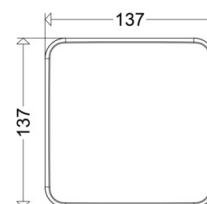

10041 C

[Artikelnummer : 10041 9001]