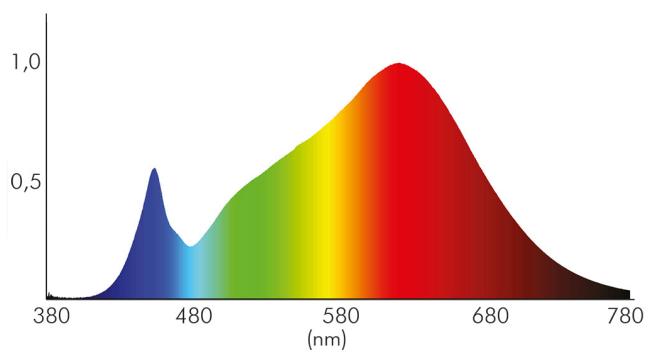

LED Nano Spot R CSP chrom 3W 3000K 38°

Kleiner Einbauspot für Möbeleinbau mit CSP LED

Lichtverteiler	Diffusorlinse/-optik/-panel
L80B10 - Lebensdauer bei 25 °C	50000 h
L70B50 - Lebensdauer bei 25°C	50000 h
Lebensdauerfaktor	0,9
Lichtstromerhalt	0,96
Verwendete Beleuchtungstechnologie	LED
Farbe steuerbar (RGB)	nein
Blendschutzschild	nein
Hülle	keine Hülle
Farblich abstimmbare Lichtquelle	nein
Lichtquelle austauschbar	nein
Lichtquelle mit hoher Leuchtdichte	nein
Lichtverteilung	symmetrisch
Lichtaustritt	direkt
Linse	optische Linse
Leuchtmittel	CSP LED
Geeignet für Leuchtmittellanzahl	1

Spektrale Strahlungsverteilung (250..800 nm) - Diagramm

ELEKTRISCHE EIGENSCHAFTEN

Direkt an die Netzspannung [MLS]/Nicht direkt an die Netzspannung angeschlossen [NMLS]	NMLS
Art des Betriebsgerätes	LED Betriebsgerät
Energieverbrauch im Betrieb	3 kWh/1000 h
Lampenleistung	3 W
Vernetzte Lichtquelle [CLS]	nein

Eine Haftung für die von uns gelieferte Ware ist jedoch bei Vorliegen von natürlicher Abnutzung, Verschleiß sowie Verbrauch, insbesondere bei Betriebsmitteln LEDs etc. grundsätzlich ausgeschlossen und zwar auch dann, wenn diese bei Lieferung bereits mit der Ware verbunden sind. Angaben zur durchschnittlichen Lebensdauer und Lichtfarben dienen nur der Orientierung, sind unverbindlich und stellen keine Beschaffensvereinbarung dar. Technische und gestalterische Änderungen im Zuge stetiger Produktentwicklungen vorbehalten. nobile AG – Wächtersbacher Str. 78 - 60386 Frankfurt/M. Germany - www.nobile.de

Stand:
26.06.2023
16:55:00