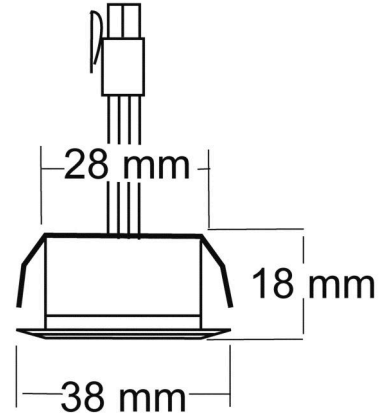

DATENBLATT

LED Nano Spot R CSP chrom 3W 3000K 38°

Kleiner Einbauspot für Möbeleinbau mit CSP LED

Artikelnummer	1589680210
GTIN	4044538059358

ENERGIEVERBRAUCHSKENNZEICHNUNG

Energieeffizienzklasse	F
Artikelnummer der Lichtquelle	1589680210
EPREL-Registrierungsnummer	1035127

LICHTTECHNISCHE EIGENSCHAFTEN

Lichtkegel	mediumstrahlend 21-40°
Lichtquellentyp	DLS/NMLS
Ungebündeltes [NDLS] oder gebündeltes Licht [DLS]	DLS
Farbtemperatur	3000 K
Lichtfarbe	warmweiß
LED Effizienz	91 lm/W
Gesamtlichtstrom	290 lm
Nutzlichtstrom [Φ use]	250 lm
Nutzlichtstrom [Φ use] bezogen auf	schmalem Kegel (90°)
Ausstrahlwinkel	38°
Farbabstand [McAdam]	3 SDCM
Farbwiedergabeindex Ra	93
Farbwiedergabeindex R9	63
Farbwertanteil [x]	0,434
Farbwertanteil [y]	0,403
Bildschirmarbeitsplatztauglich nach EN 12464-1	nein
Spitzen-Lichtstärke	390 cd

Stand:
26.06.2023
16:55:00

LED Nano Spot R CSP chrom 3W 3000K 38°

Kleiner Einbauspot für Möbeleinbau mit CSP LED

Konstantstrom	350 mA
Spannungsart	DC
Leistungsaufnahme im Bereitschaftszustand [Psb]	0 W
Fassung	ohne
Anschlussart [Leuchte]	AMP-Stecksystem 2-polig
Dimmbar	ja
Art der Dimmung	Betriebsgerätabhängig
Kabellänge	30 cm
Durchgangsverdrahtung möglich	nein
Nennspannung max.	9 V
Elektrischer Anschluss mit Stecksystem	ja

TEMPERATUREIGENSCHAFTEN

Umgebungstemperatur [Ta]	0 - 25 °C
--------------------------	-----------

MAßE UND GEWICHT

Länge	38 mm
Breite	38 mm
Durchmesser	38 mm
Höhe	18 mm
Gewicht	60 g
Deckenausschnitt [Durchmesser]	30 mm
Einbautiefe	24 mm