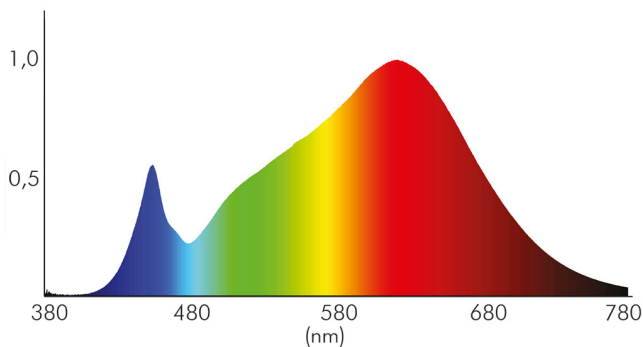

LED Nano Spot R CSP weiß 3W 3000K 38°

Kleiner Einbauspot für Möbeleinbau mit CSP LED

Lichtverteiler	Diffusorlinse/-optik/-panel
L80B10 - Lebensdauer bei 25 °C	50000 h
L70B50 - Lebensdauer bei 25°C	50000 h
Lebensdauerfaktor	0,9
Lichtstromerhalt	0,96
Verwendete Beleuchtungstechnologie	LED
Farbe steuerbar (RGB)	nein
Blendschutzschild	nein
Hülle	keine Hülle
Farblich abstimmbare Lichtquelle	nein
Lichtquelle austauschbar	nein
Lichtquelle mit hoher Leuchtdichte	nein
Lichtverteilung	symmetrisch
Lichtaustritt	direkt
Linse	optische Linse
Leuchtmittel	CSP LED
Geeignet für Leuchtmittellanzahl	1

Spektrale Strahlungsverteilung (250..800 nm) - Diagramm

ELEKTRISCHE EIGENSCHAFTEN

Direkt an die Netzspannung [MLS]/Nicht direkt an die Netzspannung angeschlossen [NMLS]	NMLS
Art des Betriebsgerätes	LED Betriebsgerät
Energieverbrauch im Betrieb	3 kWh/1000 h
Lampenleistung	3 W
Vernetzte Lichtquelle [CLS]	nein

Eine Haftung für die von uns gelieferte Ware ist jedoch bei Vorliegen von natürlicher Abnutzung, Verschleiß sowie Verbrauch, insbesondere bei Betriebsmitteln LEDs etc. grundsätzlich ausgeschlossen und zwar auch dann, wenn diese bei Lieferung bereits mit der Ware verbunden sind. Angaben zur durchschnittlichen Lebensdauer und Lichtfarben dienen nur der Orientierung, sind unverbindlich und stellen keine Beschaffensvereinbarung dar. Technische und gestalterische Änderungen im Zuge stetiger Produktentwicklungen vorbehalten. nobile AG – Wächtersbacher Str. 78 - 60386 Frankfurt/M. Germany - www.nobile.de

Stand:
26.06.2023
16:55:00