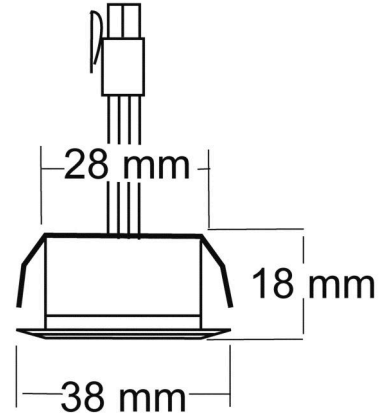

DATENBLATT

LED Nano Spot R CSP weiß 3W 3000K 38°

Kleiner Einbauspot für Möbeleinbau mit CSP LED

Artikelnummer	1589680110
GTIN	4044538059372

ENERGIEVERBRAUCHSKENNZEICHNUNG

Energieeffizienzklasse	F
Artikelnummer der Lichtquelle	1589680110
EPREL-Registrierungsnummer	1035126

LICHTTECHNISCHE EIGENSCHAFTEN

Lichtkegel	mediumstrahlend 21-40°
Lichtquellentyp	DLS/NMLS
Ungebündeltes [NDLS] oder gebündeltes Licht [DLS]	DLS
Farbtemperatur	3000 K
Lichtfarbe	warmweiß
LED Effizienz	91 lm/W
Gesamtlichtstrom	290 lm
Nutzlichtstrom [Φuse]	250 lm
Nutzlichtstrom [Φuse] bezogen auf	schmalem Kegel (90°)
Ausstrahlwinkel	38°
Farbabstand [McAdam]	3 SDCM
Farbwiedergabeindex Ra	93
Farbwiedergabeindex R9	63
Farbwertanteil [x]	0,434
Farbwertanteil [y]	0,403
Bildschirmarbeitsplatztauglich nach EN 12464-1	nein
Spitzen-Lichtstärke	390 cd

Stand:
26.06.2023
16:55:00