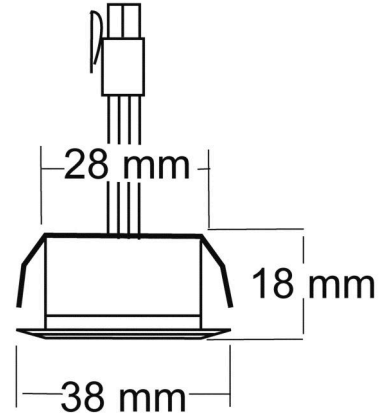

DATENBLATT

LED Nano Spot R CSP nickel-geb. 3W 3000K 22°

Kleiner Einbauspot für Möbeleinbau mit CSP LED

Artikelnummer	1589670910
GTIN	4044538059334

ENERGIEVERBRAUCHSKENNZEICHNUNG

Energieeffizienzklasse	F
Artikelnummer der Lichtquelle	1589670910
EPREL-Registrierungsnummer	933437

LICHTTECHNISCHE EIGENSCHAFTEN

Lichtkegel	mediumstrahlend 21-40°
Lichtquellentyp	DLS/NMLS
Ungebündeltes [NDLS] oder gebündeltes Licht [DLS]	DLS
Farbtemperatur	3000 K
Lichtfarbe	warmweiß
LED Effizienz	87 lm/W
Gesamtlichtstrom	280 lm
Nutzlichtstrom [Φuse]	240 lm
Nutzlichtstrom [Φuse] bezogen auf	schmalem Kegel (90°)
Ausstrahlwinkel	22°
Farbabstand [McAdam]	3 SDCM
Farbwiedergabeindex Ra	90
Farbwiedergabeindex R9	60
Farbwertanteil [x]	0,44
Farbwertanteil [y]	0,403
Bildschirmarbeitsplatztauglich nach EN 12464-1	nein
Spitzen-Lichtstärke	530 cd

Stand:
26.06.2023
16:55:00