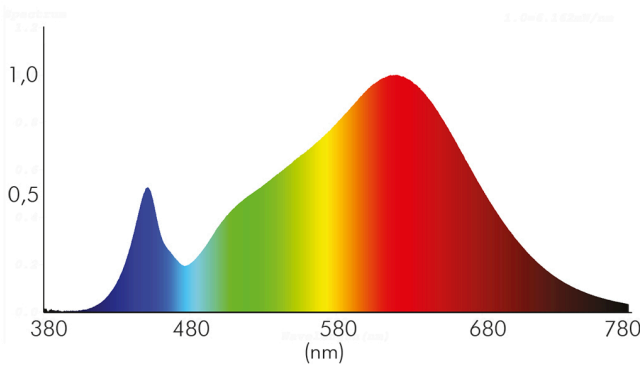

LED Nano Spot R CSP nickel-geb. 3W 3000K 22°

Kleiner Einbauspot für Möbeleinbau mit CSP LED

Lichtverteiler	Diffusorlinse/-optik/-panel
L80B10 - Lebensdauer bei 25 °C	50000 h
L70B50 - Lebensdauer bei 25°C	50000 h
Lebensdauerfaktor	0,9
Lichtstromerhalt	0,96
Verwendete Beleuchtungstechnologie	LED
Farbe steuerbar (RGB)	nein
Blendschutzschild	nein
Hülle	keine Hülle
Farblich abstimmbare Lichtquelle	nein
Lichtquelle austauschbar	nein
Lichtquelle mit hoher Leuchtdichte	nein
Lichtverteilung	symmetrisch
Lichtaustritt	direkt
Linse	optische Linse
Leuchtmittel	CSP LED
Geeignet für Leuchtmittellanzahl	1

Spektrale Strahlungsverteilung (250..800 nm) - Diagramm

ELEKTRISCHE EIGENSCHAFTEN

Direkt an die Netzspannung [MLS]/Nicht direkt an die Netzspannung angeschlossen [NMLS]	NMLS
Art des Betriebsgerätes	LED Betriebsgerät
Energieverbrauch im Betrieb	3 kWh/1000 h
Lampenleistung	3 W
Vernetzte Lichtquelle [CLS]	nein

Stand:
26.06.2023
16:55:00