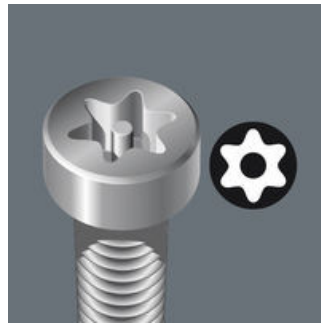

Bits für TORX® B0 Schrauben

EAN:	4013288094643	Abmessung:	89x7x6 mm
Teilenr:	05060057001	Gewicht:	19 g
Artikel-Nr:	867/4 Z TORX® B0	Ursprungsland:	CZ
		Zolltarifnr.:	82079030

- Für Innen TORX® Schrauben mit Sicherungsstift
- TORX® Bit mit Bohrung auf der Abtriebsseite
- Zähhart, für den universellen Einsatz
- 1/4" Sechskant-Antrieb (Wera Anschluss-Reihe 4)

Hochwertige Bits für Innen-TORX® B0 Schrauben. TORX® B0 Schrauben besitzen in ihrem Antriebsprofil einen vorstehenden Zapfen. Damit wird unerlaubtes Lösen verhindert, denn mit "normalen" TORX® Werkzeugen können diese Schrauben nicht betätigt werden. Nur spezielle TORX® B0 Werkzeuge weisen eine Bohrung auf, in die der Zapfen aufgenommen wird. Zähhart, für den universellen Einsatz. 1/4"-Sechskant, passend für Halter nach DIN ISO 1173-F 6,3.

Bits für TORX® B0 Schrauben

TORX® mit Bohrung

Konstruiert, um unerlaubtes Lösen von sogenannten Sicherheitsverschraubungen zu verhindern. Um eine Verwendung "normaler" TORX® Werkzeuge nicht zuzulassen, besitzen die Schrauben in ihrem Antriebsprofil einen vorstehenden Zapfen. Dieser wird in der Bohrung der TORX® B0 Werkzeuge aufgenommen und die Sicherheitsverschraubung kann gelöst werden.

Zähnharte Bits

Zähnharte Wera Bits verhindern den vorzeitigen Bruch der Abtriebsspitze. Z-Bits stellen in der Regel den Bit für den universellen Schraubfall dar.

Weitere Varianten dieser Produktfamilie: