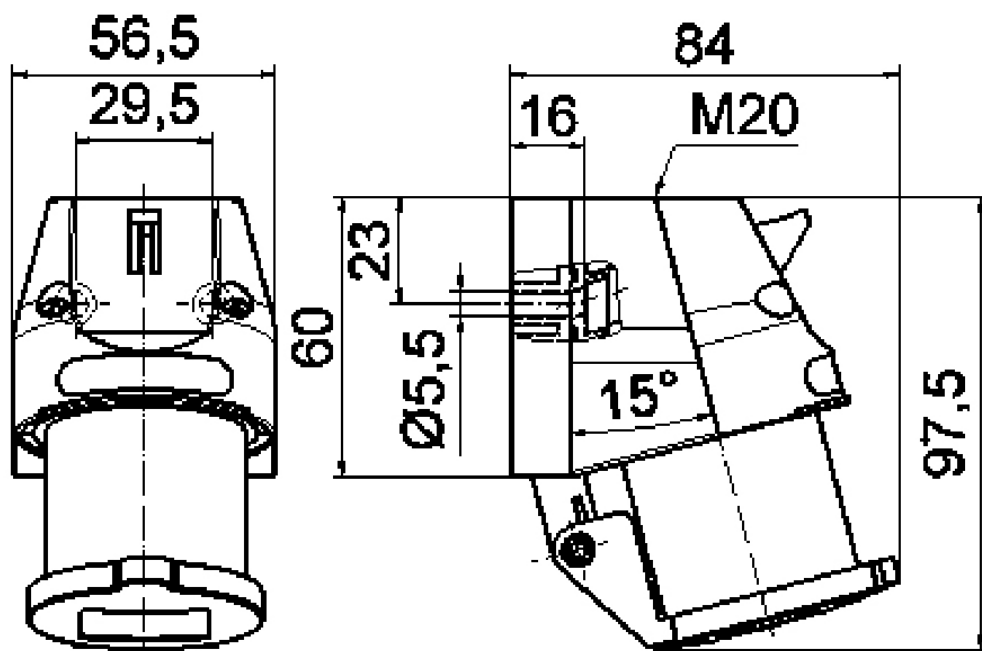

Wandgerätestecker - mit Klappdeckel

Artikelbeschreibung	
BALS-Art.-Nr	242
EAN	4024941002424
Produktgruppe	Wandgerätestecker
Stromstärke	16A
Polzahl	3p
Anordnung der Phasen	2P+PE
Lage des Schutzkontaktes	6h
Spannung	200 - 250V~
Frequenz	50/60Hz

Artikelbeschreibung	
Schutzart	IP44
Kennfarbe	blau
Gerätefarbe	Gehäuseunterteil blau RAL 5015, Klappdeckel grau RAL 7035, Gehäuseoberteil blau RAL 5015, Kragen blau RAL 5015, Flansch blau RAL 5015
Anschluss technik	mit Schraubklemme
Maximaler Leiterquerschnitt	2,5 qmm
Kabeleinführung	1xM20 oben
Geräte-Höhe	98mm
Geräte-Breite	57mm
Geräte-Tiefe	84mm
Gehäusegrösse	60x56,5 mm (HxB)
Gehäusematerial	Polyamid
Kontakte	der Kontaktträger ist aus Polyamid, die Kontakte sind Messing blank

sonstige technische Eigenschaften	
	Die Leitungseinführung ist einmal oben offen und einmal rückwärtig verschlossen
	Der Klappdeckel ist selbstschließend

Logistikdaten	
Einzelgewicht	0.148 kg / Stück
Verpackungsart	Tüte

Logistikdaten	
Inhaltsmenge	1 ST
EAN	4024941002424
Länge	84 mm
Breite	57 mm
Höhe	98 mm
Gewicht	0.149 kg
Volumen	469.224 ccm
Verpackungsart	Karton
Inhaltsmenge	10 ST
EAN	4024941941075
Länge	275 mm
Breite	175 mm
Höhe	137 mm
Gewicht	1.605 kg
Volumen	5'737.5 ccm