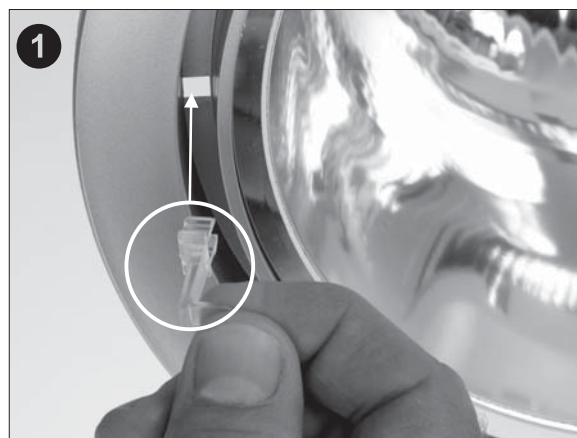

Optik-Accessoires CDZ

Gültig für innenliegende Glasscheiben und Glasringe.

Montageanweisung

LTS
LICHT & LEUCHTEN

970131

Optic-Accessories CDZ

Valid for recessed glass panes and glass rings.

Installation Instruction