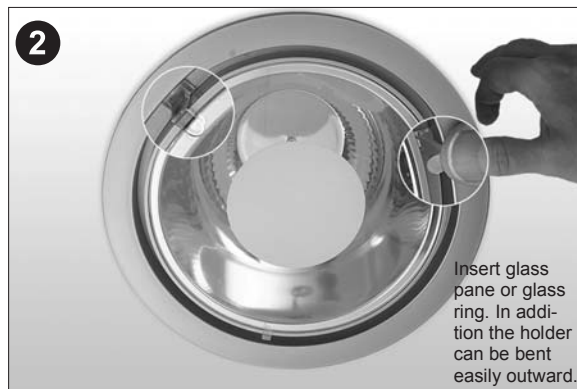

Optik-Accessoires CDZ

Gültig für innenliegende Glasscheiben und Glasringe.

Montageanweisung

LTS
LICHT & LEUCHTEN

970131

Optic-Accessories CDZ

Valid for recessed glass panes and glass rings.

Installation Instruction