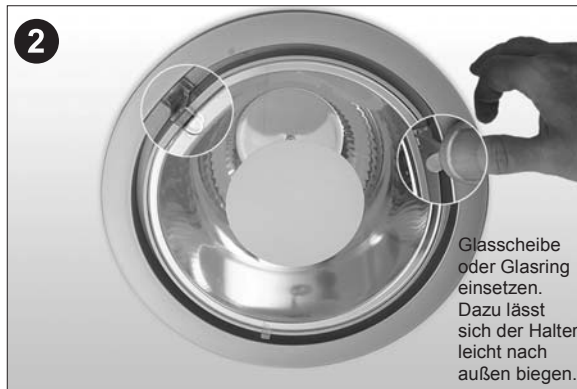

Optik-Accessoires CDZ

Gültig für innenliegende Glasscheiben und Glasringe.

Montageanweisung

LTS
LICHT & LEUCHTEN

970131

Optic-Accessories CDZ

Valid for recessed glass panes and glass rings.

Installation Instruction