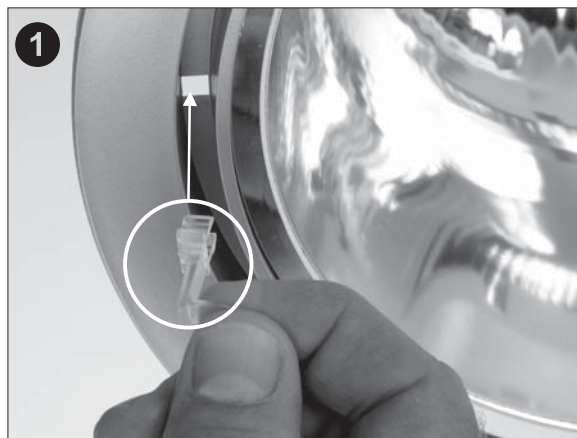

Optik-Accessoires CDZ

Gültig für innenliegende Glasscheiben und Glasringe.

Montageanweisung

LTS
LICHT & LEUCHTEN

970131

Optic-Accessories CDZ

Valid for recessed glass panes and glass rings.

Installation Instruction