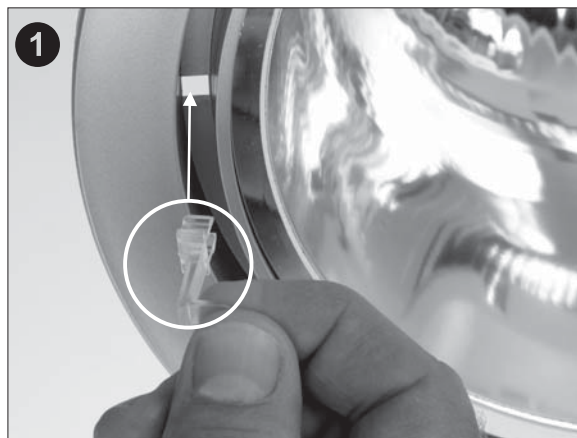

# Optik-Accessoires CDZ

Gültig für innenliegende Glasscheiben und Glasringe.

Montageanweisung

**LTS**  
LICHT & LEUCHTEN

970131

# Optic-Accessories CDZ

Valid for recessed glass panes and glass rings.

Installation Instruction

**LTS**  
LIGHT & LUMINAIRES

970131