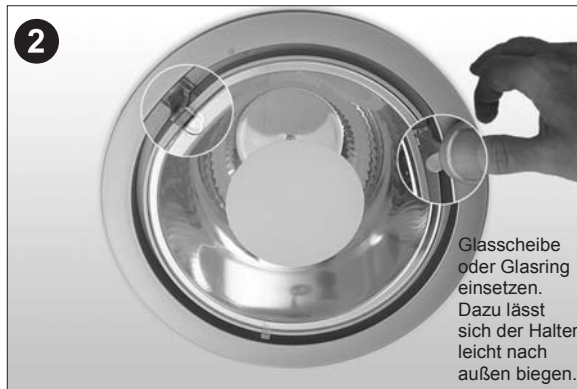

# Optik-Accessoires CDZ

Gültig für innenliegende Glasscheiben und Glasringe.

Montageanweisung

**LTS**  
LICHT & LEUCHTEN

970131