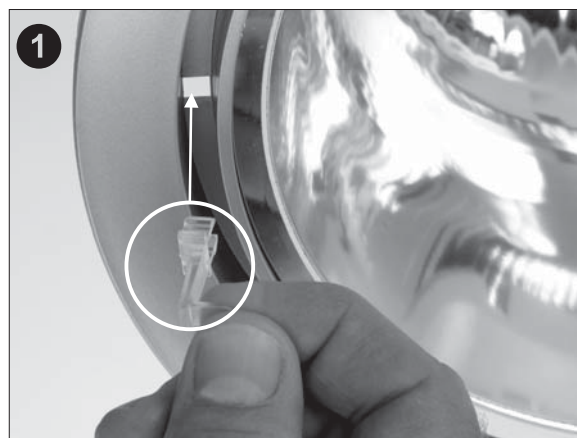

# Optik-Accessoires CDZ

Gültig für innenliegende Glasscheiben und Glasringe.

Montageanweisung

**LTS**  
LICHT & LEUCHTEN

970131

# Optic-Accessories CDZ

Valid for recessed glass panes and glass rings.

Installation Instruction

**LTS**  
LIGHT & LUMINAIRES

970131