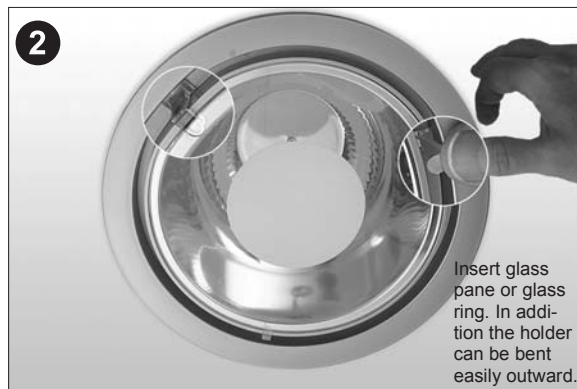

Optic-Accessories CDZ

Valid for recessed glass panes and glass rings.

Installation Instruction

LTS
LIGHT & LUMINAIRES

970131