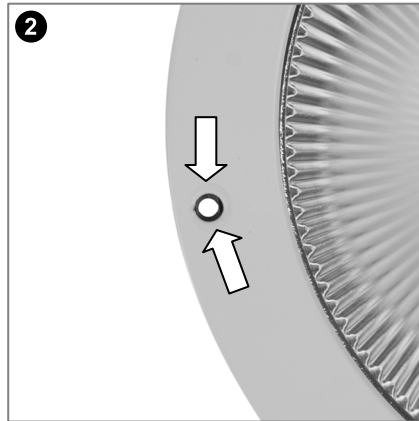

D

- Hinweisblatt 970482 beachten.

GB

Consider the notes 970482.

Montage Abdeckring & Dekogläser / Mounting flanges & decorative glasses

Rändelschrauben einführen und festdrehen.
Insert and fix the knurled screws.

Montage Dichtungsring für IP44 / Mounting of sealing ring for IP44