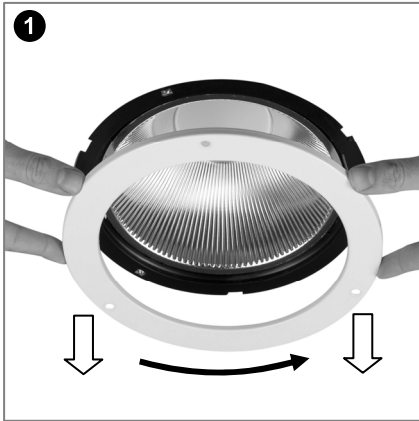

D

- Hinweisblatt 970482 beachten.

GB

Consider the notes 970482.

Montage Abdeckring & Dekogläser / Mounting flanges & decorative glasses

Rändelschrauben einführen und festdrehen.
Insert and fix the knurled screws.

Montage Dichtungsring für IP44 / Mounting of sealing ring for IP44