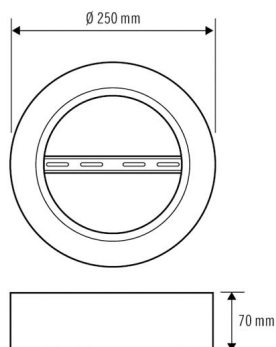

ELSA-2 MOUNTING FRAME 165 SM WH

Artikelnummer

EO10300882

GTIN

4015120300882

Produktbeschreibung

- Deckenaufbautrahmen 165 für Downlights der Serie ELSA

Technische Daten

ALLGEMEIN

Geräteklasse	Befestigung
Garantie	5 Jahre

BEFESTIGUNG

Montageart	Aufbau
Montageort	Decke

GEHÄUSE

Abmessungen	Höhe 70 mm, Ø 250 mm
Gewicht	600 g
Werkstoff	Stahl lackiert
Schutzart	IP20
Farbe	weiß, ähnlich RAL 9003

Maßzeichnung

Ausführliche Produktbeschreibung

- Deckenaufbautrahmen 165 für Downlights der Serie ELSA, Farbe: weiß