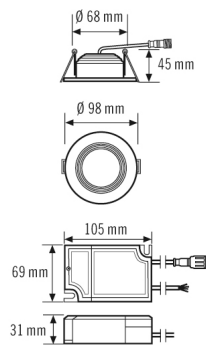

ELSA-2 DL 68 OP 100° 500 830 DALI WH

Artikelnummer E010298905
GTIN 4015120298905

DALI	220 - 240 V ~/~	LED 3000 K	CRI 82	Phi 500 lm	76 lm/W	UGR ≤ 30
IP20 IP44						

Technische Daten

ALLGEMEIN	
Geräteklasse	Downlight
Produktinweis	Downlight nicht direkt mit Dämmmaterial abdecken.
Benutzerschnittstelle	DALI-Bus
Fernbedienbar	-
Konformität	CE, EAC, RoHS, WEEE
Besonderer Produktinweis	Erfüllt DALI-2 Standard
Garantie	5 Jahre
BEFESTIGUNG	
Montageart	Einbau
Montageort	Decke
Einbaumaß	Einbautiefe: 70 mm, Ø 75 mm
Anschlussart	Steckklemme
Anzahl der Kontakte	5
GEHÄUSE	
Abmessungen	Höhe 45 mm, Ø 98 mm
Gewicht	292 g
Werkstoff	Aluminium, pulverbeschichtet
Schutzart	IP20 / IP44 unterhalb der Decke (eingebaut)
Zulässige Umgebungstemperatur	-20 °C...+40 °C
Relative Luftfeuchte	5 - 93 %, nicht kondensierend
Farbe	weiß, ähnlich RAL 9003
Glühdrahtprüfung nach IEC 60695-2-10	650 °C
ELEKTRISCHE AUSFÜHRUNG	
Steuerungssystem	DALI

ELSA-2 DL 68 OP 100° 500 830 DALI WH

Artikelnummer	GTIN
EO10298905	4015120298905

Zubehör

Produktbezeichnung	Artikelnummer	Produktbeschreibung	GTIN
Adapter			
ELSA-2 RING 68	EO10300288	Adapterring 68-105 mm für Serie ELSA-2	4015120300288
Elektrisches Zubehör			
JUNCTION BOX 5-POLE BK	EO10430992	Universelle Anschlussbox, schwarz, 5-polig, 2.5mm ²	4015120430992

Maßzeichnung

Schaltplan

Standardbetrieb

Ausführliche Produktbeschreibung

- LED-Downlight, 5 W für Deckeneinbau
- Einbauleuchte mit opaler Abdeckung (Diffusor)
- Hochwertiges Gehäuse, Leuchtenkörper aus Aluminium, weiß pulverbeschichtet (RAL 9003)
- Einsetzbar als Deckeneinbau ohne weiteres Zubehör
- Farbtemperatur: 3000 K mit geringsten Farbtoleranzen
- Lichtstrom: 500 lm
- Gute Lichtqualität
- Sehr gute Systemeffizienz
- Lebensdauer L80B50 bei 25 °C: 40000 h
- Betriebsgerät: DALI SwitchDIM (bereits im Lieferumfang enthalten)