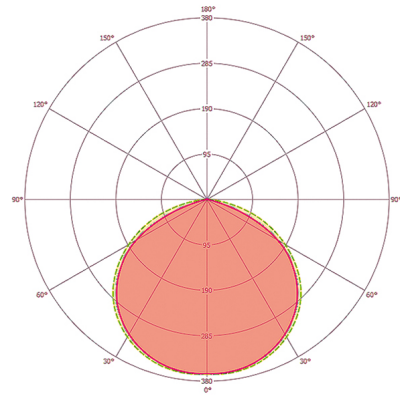

Maßzeichnung

Schaltplan

Standardbetrieb

Ausführliche Produktbeschreibung

- LED-Downlight, 5 W für Deckeneinbau
- Einbauleuchte mit opaler Abdeckung (Diffusor)
- Hochwertiges Gehäuse, Leuchtenkörper aus Aluminium, weiß pulverbeschichtet (RAL 9003)
- Einsetzbar als Deckeneinbau ohne weiteres Zubehör
- Farbtemperatur: 3000 K mit geringsten Farbtoleranzen
- Lichtstrom: 500 lm
- Gute Lichtqualität
- Sehr gute Systemeffizienz
- Lebensdauer L80B50 bei 25 °C: 40000 h
- Betriebsgerät: DALI SwitchDIM (bereits im Lieferumfang enthalten)