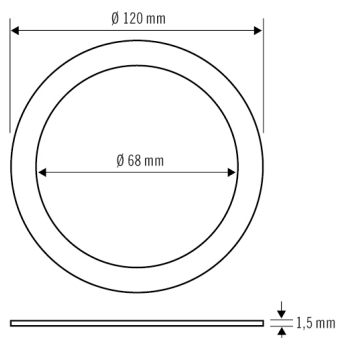

ELSA-2 RING 68

Artikelnummer

EO10300288

GTIN

4015120300288

Produktbeschreibung

- Adapterring 68 für die ELSA Serie
- Geeignet für Einbaulöcher mit einem Durchmesser von 68mm bis 105mm

Technische Daten

ALLGEMEIN

Geräteklasse	Adapter
Garantie	5 Jahre

GEHÄUSE

Abmessungen	Höhe 1,5 mm, Ø 120 mm
Gewicht	91 g
Werkstoff	Stahl
Farbe	weiß, ähnlich RAL 9003

Maßzeichnung

Ausführliche Produktbeschreibung

- Adapterring 68 für die ELSA Serie
- Geeignet für Einbaulöcher mit einem Durchmesser von 68mm bis 105mm