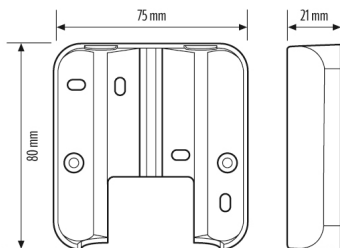

WILMA EDGE MOUNTING WH

Artikelnummer EL10851117
GTIN 4015120851117

Produktbeschreibung
 Ecksockel für Serie WILMA, Farbe: weiß

Technische Daten

ALLGEMEIN	
Geräteklasse	Befestigung
Garantie	5 Jahre
BEFESTIGUNG	
Montageart	Innen- und Außeneckmontage

Montageort	Wand
GEHÄUSE	
Abmessungen	Länge 80 mm x Breite 75 mm x Höhe 21 mm
Gewicht	20 g
Werkstoff	UV-stabilisiertes Polycarbonat
Farbe	weiß, ähnlich RAL 9003

Maßzeichnung

Ausführliche Produktbeschreibung