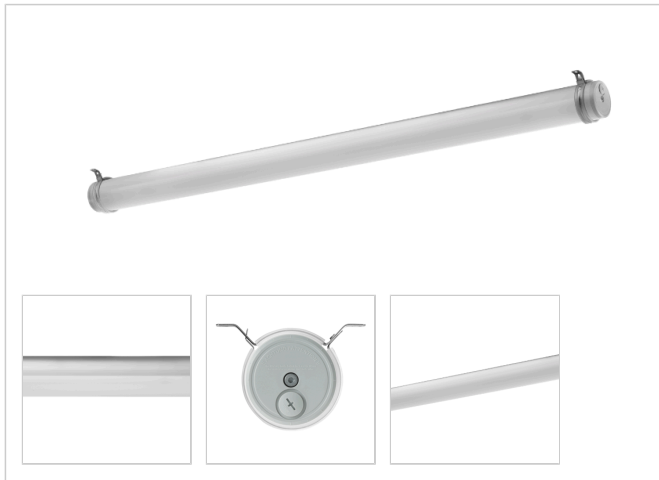

Artikel-Nr: 2225033
Rundrohrleuchte

FR-Rohrleuchte TUBIS T5 1,4m 1x54W IP68+X9 breit PO AC/DC

Rundrohrleuchte für T5 LL, Durchmesser 90mm, Rundrohrgehäuse aus PRACHTOPAL (PMMA, schlagzäh), EVG in Leuchte integriert, Leuchte 360° drehbar, weitestgehend säure- und laugenbeständig, kurze, alterungsbeständige Dichtungen aus Silikon, variable Befestigungsabstände durch PRACHT-Edelstahl-Schellen, geeignet für Decken-, waagerechte und senkrechte Wandmontage, Pendel- und Tragschienenmontage mit Zubehör möglich, auch für den ungeschützten Außenbereich zugelassen.

EAN 4018098128045
Statistische Warennummer 94054940

MASSE UND GEWICHTE

Länge	1355 mm
Breite	90 mm
Höhe	105 mm
Außendurchmesser	90 mm
Nettogewicht	3,50 kg

LEISTUNG

Systemleistung	54 W
----------------	------

MATERIAL

Werkstoff der Abdeckung	PO - PRACHTOPAL
Werkstoff des Gehäuses	PRACHTOPAL
Gehäusefarbe	opalisiert

MONTAGE UND WARTUNG

Optionale Montageart	Pendel, Tragschiene
Standard Montageart	Decke, waagerechte Wand, senkrechte Wand

Ersatzteile

Artikel-Nr:	Bezeichnung
0694038	Befestigungsschelle Tubis V2A komplett

Irrtum, Preisänderungen und technische Weiterentwicklungenvorbehalten. 01.08.2023

Werte können abweichend von TM21 extrapoliert sein.