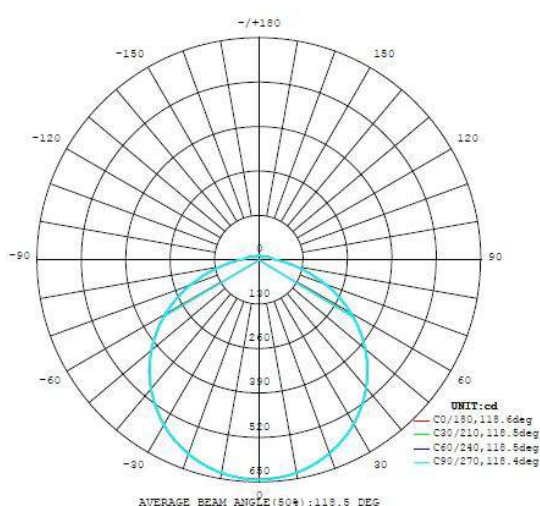

Technische Informationen

Schutzart	IP20
Schutzklasse	1
Netzspannung	220-240V,50/60Hz
Dimmbar	Ja
max. Wattage (1)	36W

Leuchtmittel 1

Fassungsart (1)	LED
Leuchtmitteltyp (1)	LED
Leuchtmittel	im Lieferumfang enthalten
Kelvin Gesamt	3000K, 4000K, 5000K
Lichtfarbe Gesamt	TUNEABLE WHITE
Nennlebensdauer (in h)	25000
Zahl der Schaltzyklen	15000
Energieeffizienzklasse (EEI)	F
Dimmbar	Ja
Info Tauschbarkeit LM/Platine/Driver	LED + Driver tauschbar durch Fachmann
Bemessungsleistung (0,1W Präzision)	40
Lichtfarbtoleranz (LED, SDCM)	<6

36W 4300lm
m

Technische Änderungen vorbehalten

2/2

Contact | Support
eglo.com/en/eglo-worldwide