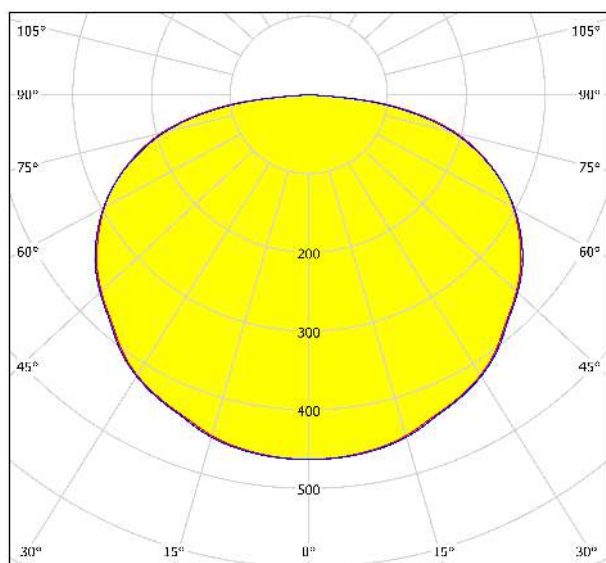

Technische Informationen

Schutzart	IP20
Schutzklasse	2
Netzspannung	220-240V,50/60Hz
Dimmbar	Nein
max. Wattage (1)	4X6,3W
Spannung	220-240V 50/60Hz
U out	22,5-37,5V
I out	700mA
Hz	100Hz

Leuchtmittel 1

Fassungsart (1)	LED
Leuchtmitteltyp (1)	LED
Leuchtmittel	im Lieferumfang enthalten
Lumen Gesamt	3360
Kelvin Gesamt	3000K
Lichtfarbe Gesamt	WARM WHITE
Energieeffizienzklasse (EEI)	E
Dimmbar	Nein
Info Tauschbarkeit LM/Platine/Driver	LED + Driver tauschbar durch Fachmann

cd
— C0 - C180 — C90 - C270

Technische Änderungen vorbehalten

2/2

Contact | Support
eglo.com/en/eglo-worldwide