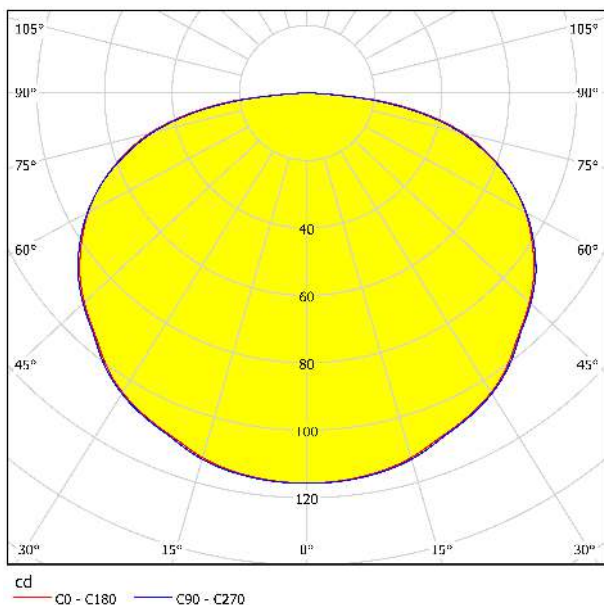

Technische Informationen

Schutzart	IP20
Schutzklasse	2
Netzspannung	220-240V,50/60Hz
Dimmbar	Nein
max. Wattage (1)	1X6,3W

Leuchtmittel 1

Fassungsart (1)	LED
Leuchtmitteltyp (1)	LED
Leuchtmittel	im Lieferumfang enthalten
Lumen Gesamt	840
Kelvin Gesamt	3000K
Lichtfarbe Gesamt	WARM WHITE
Energieeffizienzklasse (EEI)	E
Dimmbar	Nein
Info Tauschbarkeit LM/Platine/Driver	LED + Driver tauschbar durch Fachmann

1X6,3 W 840lm

Technische Änderungen vorbehalten

2/2

Contact | Support
eglo.com/en/eglo-worldwide