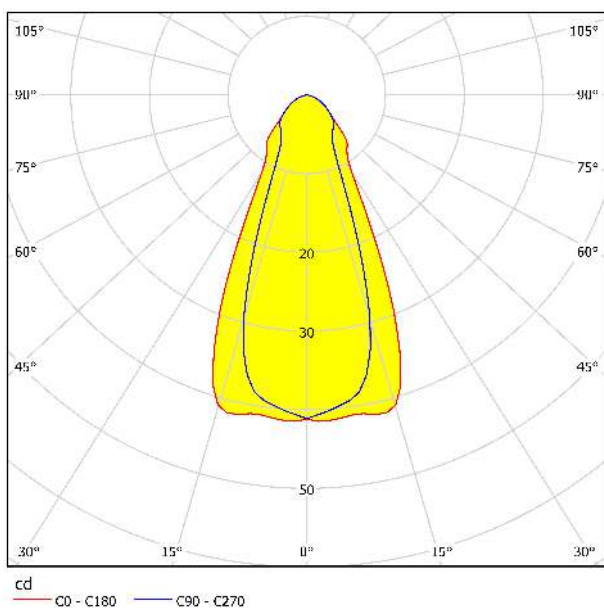

Allgemeine Informationen

Materialnummer	97079
Type	Einbauleuchte
Produktsegment	Wohnraumleuchte
Thema	sonstige / nicht zuordenbar

Abmessungen

Artikel Höhe (in mm)	22
Artikel Durchmesser (in mm)	32
Einbautiefe (in mm)	25
Ausschnitt (in mm)	15
Nettogewicht (in kg)	0,15 Kilogramm

Leuchtmittel 1

Fassungsart (1)	LED
Leuchtmitteltyp (1)	LED
Leuchtmittel	im Lieferumfang enthalten
Kelvin Gesamt	3000K
Lichtfarbe Gesamt	WARM WHITE
Nennlebensdauer (in h)	25000
Zahl der Schaltzyklen	15000
Energieeffizienzklasse (EEI)	F
Dimmbar	Nein
Info Tauschbarkeit LM/Platine/Driver	LED + Driver nicht tauschbar
Bemessungsleistung (0,1W Präzision)	1
Lichtfarbtoleranz (LED, SDCM)	<6