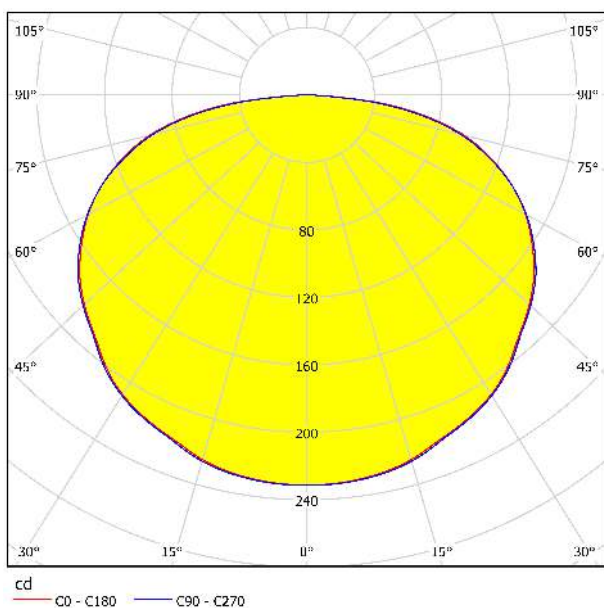

Technische Informationen

Schutzart	IP20
Schutzklasse	2
Netzspannung	220-240V,50/60Hz
Dimmbar	Nein
max. Wattage (1)	2X6,3W
Spannung	220-240V 50/60Hz
U out	24V
I out	750mA
Hz	100Hz

Leuchtmittel 1

Fassungsart (1)	LED
Leuchtmitteltyp (1)	LED
Leuchtmittel	im Lieferumfang enthalten
Lumen Gesamt	1680
Kelvin Gesamt	3000K
Lichtfarbe Gesamt	WARM WHITE
Energieeffizienzklasse (EEI)	E
Dimmbar	Nein
Info Tauschbarkeit LM/Platine/Driver	LED + Driver tauschbar durch Fachmann

Technische Änderungen vorbehalten