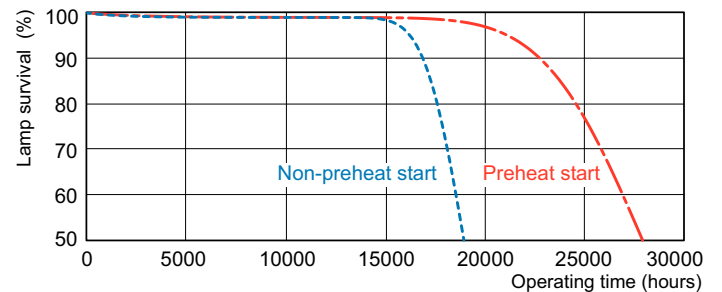

Life Expectancy Diagram - MASTER TL5 HO 24W/840 SLV/40

Life Expectancy Diagram - MASTER TL5 HO 24W/840 SLV/40