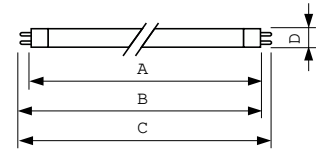

Produkt Daten

Elektrische Kenndaten		Farbwiedergabeindex (CRI)	
Stromverbrauch	22,7 W		82
Lampenstrom (Nom)	0,295 A		
Allgemeine Eigenschaften		Dimmen	
Socket	G5 [G5]	Dimmbar	Ja
Eigenschaften	na [Not Applicable]		
Referenz für die Flussmessung	Sphere	Mechanische Kenndaten	
Lichttechnische Daten		Kolbenform	T5 [16 mm (T5)]
Farbcode	840 [CCT of 4000K]	Zulassungen und Anwendungseigenschaften	
Lichtstrom	1.700 lm	Energieeffizienzklasse	G
Lichtfarbe	Kaltweiß (CW)	Quecksilbergehalt (Nom)	1,2 mg
Farbkoordinate X (Nom)	0,38	Energieverbrauch kWh/1.000 Std.	23 kWh
Farbkoordinate Y (Nom)	0,38	EPREL Registrierungsnummer	423555
Ähnlichste Farbtemperatur (Nom)	4000 K	Produktdaten	
Lichtleistung (spezifiziert) (Nom)	76 lm/W	Full EOC	871150063960855
		Bestell-Produktname	MASTER TL5 HO 24W/840 SLV/40

Abmessungsskizzen

Product	D (max)	A (max)	B (max)	B (min)	C (max)
MASTER TL5 HO 24W/840 SLV/40	17 mm	549,0 mm	556,1 mm	553,7 mm	563,2 mm

Photometrische Daten

Spectral Power Distribution Colour - MASTER TL5 HO 24W/840 SLV/40