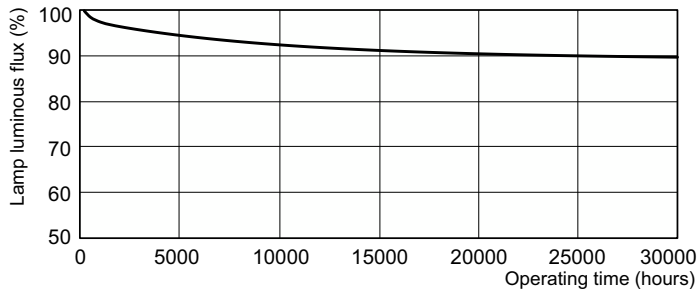

Produkt Daten

Elektrische Kenndaten		Farbwiedergabeindex (CRI)	
Stromverbrauch	22,7 W		82
Lampenstrom (Nom)	0,295 A		
Allgemeine Eigenschaften		Dimmen	
Socket	G5 [G5]	Dimmbar	Ja
Eigenschaften	na [Not Applicable]		
Referenz für die Flussmessung	Sphere	Mechanische Kenndaten	
Lichttechnische Daten		Kolbenform	T5 [16 mm (T5)]
Farbcode	840 [CCT of 4000K]	Zulassungen und Anwendungseigenschaften	
Lichtstrom	1.700 lm	Energieeffizienzklasse	G
Lichtfarbe	Kaltweiß (CW)	Quecksilbergehalt (Nom)	1,2 mg
Farbkoordinate X (Nom)	0,38	Energieverbrauch kWh/1.000 Std.	23 kWh
Farbkoordinate Y (Nom)	0,38	EPREL Registrierungsnummer	423555
Ähnlichste Farbtemperatur (Nom)	4000 K	Produktdaten	
Lichtleistung (spezifiziert) (Nom)	76 lm/W	Full EOC	871150063960855
		Bestell-Produktname	MASTER TL5 HO 24W/840 SLV/40

Abmessungsskizzen

Product	D (max)	A (max)	B (max)	B (min)	C (max)
MASTER TL5 HO 24W/840 SLV/40	17 mm	549,0 mm	556,1 mm	553,7 mm	563,2 mm

Photometrische Daten

Spectral Power Distribution Colour - MASTER TL5 HO 24W/840 SLV/40

Lebensdauer

Life Expectancy Diagram - MASTER TL5 HO 24W/840 SLV/40

Life Expectancy Diagram - MASTER TL5 HO 24W/840 SLV/40

MASTER TL5 HO

Lebensdauer

Lumen Maintenance Diagram - MASTER TL5 HO 24W/840 SLV/40