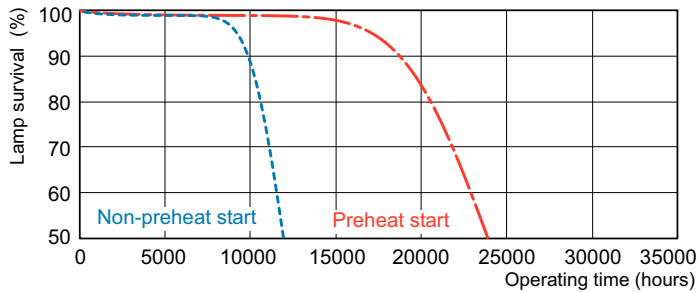

Produkt Daten

Elektrische Kenndaten		Farbwiedergabeindex (CRI)	
Stromverbrauch	28,1 W	Farbwiedergabeindex (CRI)	80
Lampenstrom (Nom)	0,170 A	Dimmen	
Allgemeine Eigenschaften		Dimmbar	Ja
Socket	G5 [G5]	Mechanische Kenndaten	
Eigenschaften	na [Not Applicable]	Kolbenform	T5 [16 mm (T5)]
Referenz für die Flussmessung	Sphere	Zulassungen und Anwendungseigenschaften	
Lichttechnische Daten		Energieeffizienzklasse	F
Farbcode	840 [CCT of 4000K]	Quecksilbergehalt (Nom)	1,2 mg
Lichtstrom	2.675 lm	Energieverbrauch kWh/1.000 Std.	29 kWh
Lichtfarbe	Kaltweiß (CW)	EPREL Registrierungsnummer	423537
Farbkoordinate X (Nom)	0,38	Produktdaten	
Farbkoordinate Y (Nom)	0,38	Full EOC	871150063948655
Ähnlichste Farbtemperatur (Nom)	4000 K	Bestell-Produktname	MASTER TL5 HE 28W/840 SLV/40
Lichtleistung (spezifiziert) (Nom)	96 lm/W	Bestellcode	63948655

Abmessungsskizzen

1

Product	D (max)	A (max)	B (max)	B (min)	C (max)
MASTER TL5 HE 28W/840 SLV/40	17 mm	1.149,0 mm	1.156,1 mm	1.153,7 mm	1.163,2 mm

Photometrische Daten

Spectral Power Distribution Colour - MASTER TL5 HE 28W/840 SLV/40

Lebensdauer

Life Expectancy Diagram - MASTER TL5 HE 28W/840 SLV/40

Life Expectancy Diagram - MASTER TL5 HE 28W/840 SLV/40

MASTER TL5 HE

Lebensdauer

Lumen Maintenance Diagram - MASTER TL5 HE 28W/840 SLV/40