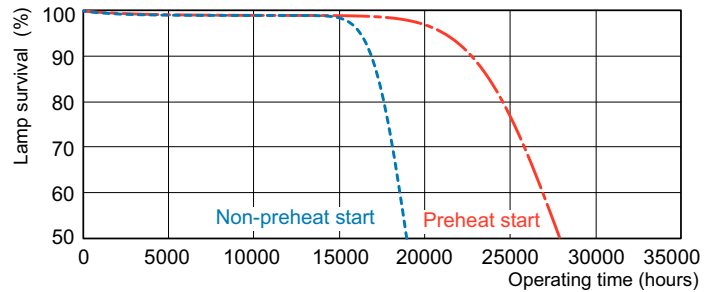

Produkt Daten

Elektrische Kenndaten		Farbwiedergabeindex (CRI)	
Stromverbrauch	28,1 W	Farbwiedergabeindex (CRI)	80
Lampenstrom (Nom)	0,170 A	Dimmen	
Allgemeine Eigenschaften		Dimmbar	Ja
Socket	G5 [G5]	Mechanische Kenndaten	
Eigenschaften	na [Not Applicable]	Kolbenform	T5 [16 mm (T5)]
Referenz für die Flussmessung	Sphere	Zulassungen und Anwendungseigenschaften	
Lichttechnische Daten		Energieeffizienzklasse	F
Farbcode	840 [CCT of 4000K]	Quecksilbergehalt (Nom)	1,2 mg
Lichtstrom	2.675 lm	Energieverbrauch kWh/1.000 Std.	29 kWh
Lichtfarbe	Kaltweiß (CW)	EPREL Registrierungsnummer	423537
Farbkoordinate X (Nom)	0,38	Produktdaten	
Farbkoordinate Y (Nom)	0,38	Full EOC	871150063948655
Ähnlichste Farbtemperatur (Nom)	4000 K	Bestell-Produktname	MASTER TL5 HE 28W/840 SLV/40
Lichtleistung (spezifiziert) (Nom)	96 lm/W	Bestellcode	63948655

Abmessungsskizzen

1

Product	D (max)	A (max)	B (max)	B (min)	C (max)
MASTER TL5 HE 28W/840 SLV/40	17 mm	1.149,0 mm	1.156,1 mm	1.153,7 mm	1.163,2 mm

Photometrische Daten

Spectral Power Distribution Colour - MASTER TL5 HE 28W/840 SLV/40

Lebensdauer

Life Expectancy Diagram - MASTER TL5 HE 28W/840 SLV/40

Life Expectancy Diagram - MASTER TL5 HE 28W/840 SLV/40

MASTER TL5 HE

Lebensdauer

Lumen Maintenance Diagram - MASTER TL5 HE 28W/840 SLV/40