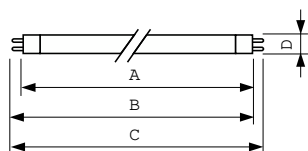

Produkt Daten

Allgemeine Eigenschaften	
Sockel	G5 [G5]
Referenz für die Flussmessung	Sphere
Lichttechnische Daten	
Farbcode	33-640
Lichtstrom	130 lm
Lichtfarbe	Kaltweiß (CW)
Farbkoordinate X (Nom)	0,38
Farbkoordinate Y (Nom)	0,38
Ähnlichste Farbtemperatur (Nom)	4000 K
Lichtleistung (spezifiziert) (Nom)	35 lm/W
Farbwiedergabeindex (CRI)	58

Elektrische Kenndaten	
Stromverbrauch	4,5 W
Lampenstrom (Nom)	0,170 A
Spannung (Nom)	29 V
Spannung (Nom)	29 V
Dimmen	
Dimmbar	Ja
Mechanische Kenndaten	
Kolbenform	T5 [16 mm (T5)]
Zulassungen und Anwendungseigenschaften	
Energieeffizienzklasse	G
Quecksilbergehalt (max.)	2,5 mg

Product	D (max)	A (max)	B (max)	B (min)	C (max)
TL Mini 4W/33-640 FAM/10X25BOX	16 mm	135,9 mm	143,0 mm	140,6 mm	150,1 mm

Photometrische Daten

Spectral Power Distribution Colour - TL Mini 4W/33-640 FAM/10X25BOX