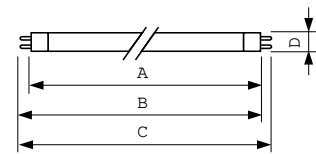

Produkt Daten

Elektrische Kenndaten		Farbwiedergabeindex (CRI)	
Stromverbrauch	49,3 W		82
Lampenstrom (Nom)	0,255 A		
Allgemeine Eigenschaften		Dimmen	
Socket	G5 [G5]	Dimmbar	Ja
Eigenschaften	na [Not Applicable]	Mechanische Kenndaten	
Referenz für die Flussmessung	Sphere	Kolbenform	T5 [16 mm (T5)]
Lichttechnische Daten		Zulassungen und Anwendungseigenschaften	
Farbcode	830 [CCT of 3000K]	Energieeffizienzklasse	G
Lichtstrom	4.375 lm	Quecksilbergehalt (Nom)	1,2 mg
Lichtfarbe	Warmweiß (WW)	Energieverbrauch kWh/1.000 Std.	50 kWh
Farbkoordinate X (Nom)	0,44	EPREL Registrierungsnummer	423546
Farbkoordinate Y (Nom)	0,403	Produktdaten	
Ähnlichste Farbtemperatur (Nom)	3000 K	Full EOC	871150063954755
Lichtleistung (spezifiziert) (Nom)	89 lm/W	Bestell-Produktname	MASTER TL5 HO 49W/830 SLV/40

Abmessungsskizzen

Product	D (max)	A (max)	B (max)	B (min)	C (max)
MASTER TL5 HO 49W/830 SLV/40	17 mm	1.449,0 mm	1.456,1 mm	1.453,7 mm	1.463,2 mm

Photometrische Daten

Spectral Power Distribution Colour - MASTER TL5 HO 49W/830 SLV/40