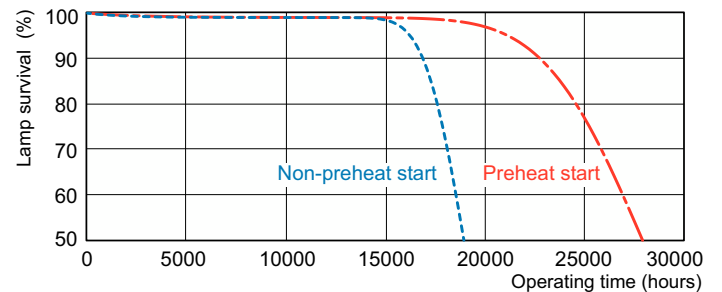

Life Expectancy Diagram - MASTER TL5 HO 49W/830 SLV/40

Life Expectancy Diagram - MASTER TL5 HO 49W/830 SLV/40