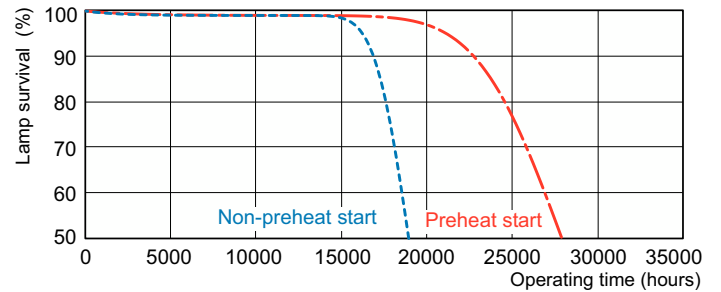

Life Expectancy Diagram - MASTER TL5 HE 35W/840 SLV/40